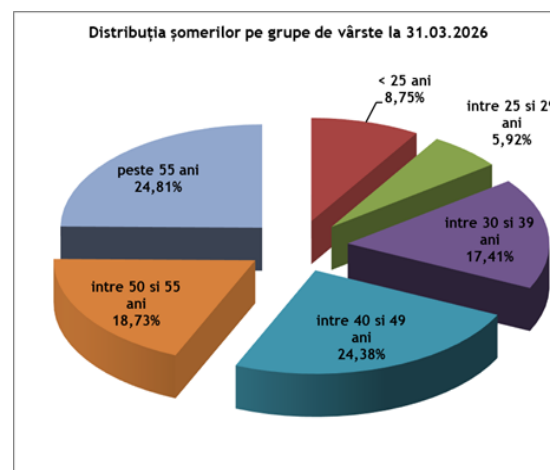

Comunicat de presă

3,25% rata șomajului înregistrat în evidențele ANOFM în luna martie 2026

La sfârșitul lunii martie 2026, rata șomajului înregistrat la nivel național a fost de 3,25%, cu 0,09 puncte procentuale mai mică decât în luna anterioară și cu 0,07 puncte procentuale mai mică decât în luna martie 2025. Numărul total al șomerilor înregistrați a fost de 259.969 de persoane.

Din totalul șomerilor înregistrați, 59.419 au fost șomeri indemnizați și 200.550 neindemnizați. Numărul șomerilor indemnizați a scăzut cu 2.884 de persoane, iar numărul șomerilor neindemnizați a scăzut cu 4.689 de persoane față de luna precedentă.

Pe medii de rezidență, numărul șomerilor la finele lunii martie se prezintă astfel: 69.377 de șomeri provin din mediul urban și 190.592 de șomeri provin din mediul rural.

Numărul șomerilor femei la 31 martie 2026 era de 125.466 de persoane, în timp ce numărul șomerilor bărbați era de 134.503 de persoane.

Cei mai mulți șomeri aveau vârsta de peste 55 ani (64.496), urmați de cei cu vârsta între 40 - 49 de ani (63.389), la polul opus se aflau persoanele între 25 - 29 de ani (15.388).

Structura șomajului pe grupe de vârstă la finele lunii martie 2026 se prezintă sugestiv astfel:

Grupa de vârstă	Stoc la finele lunii de raportare
Total, din care:	259.969
< 25 ani	22.759
Între 25 și 29 ani	15.388
Între 30 și 39 ani	45.252
Între 40 și 49 ani	63.389
Între 50 și 55 ani	48.685
Peste 55 ani	64.496

Referitor la structura șomajului după nivelul de educație, șomerii fără studii și cei cu nivel de educație primar au o pondere însemnată în totalul șomerilor înregistrați în evidențele ANOFM (29,85%). Șomerii cu nivel de educație gimnazial reprezintă 34,54% din totalul șomerilor înregistrați, iar cei cu studii universitare 4,69 %.

Mai multe informații privind situația statistică a șomajului la sfârșitul lunii martie 2026 pot fi vizualizate accesând www.anofm.ro, secțiunea Programe, statistici.

Serviciul Comunicare și Secretariatul Consiliului de Administrație