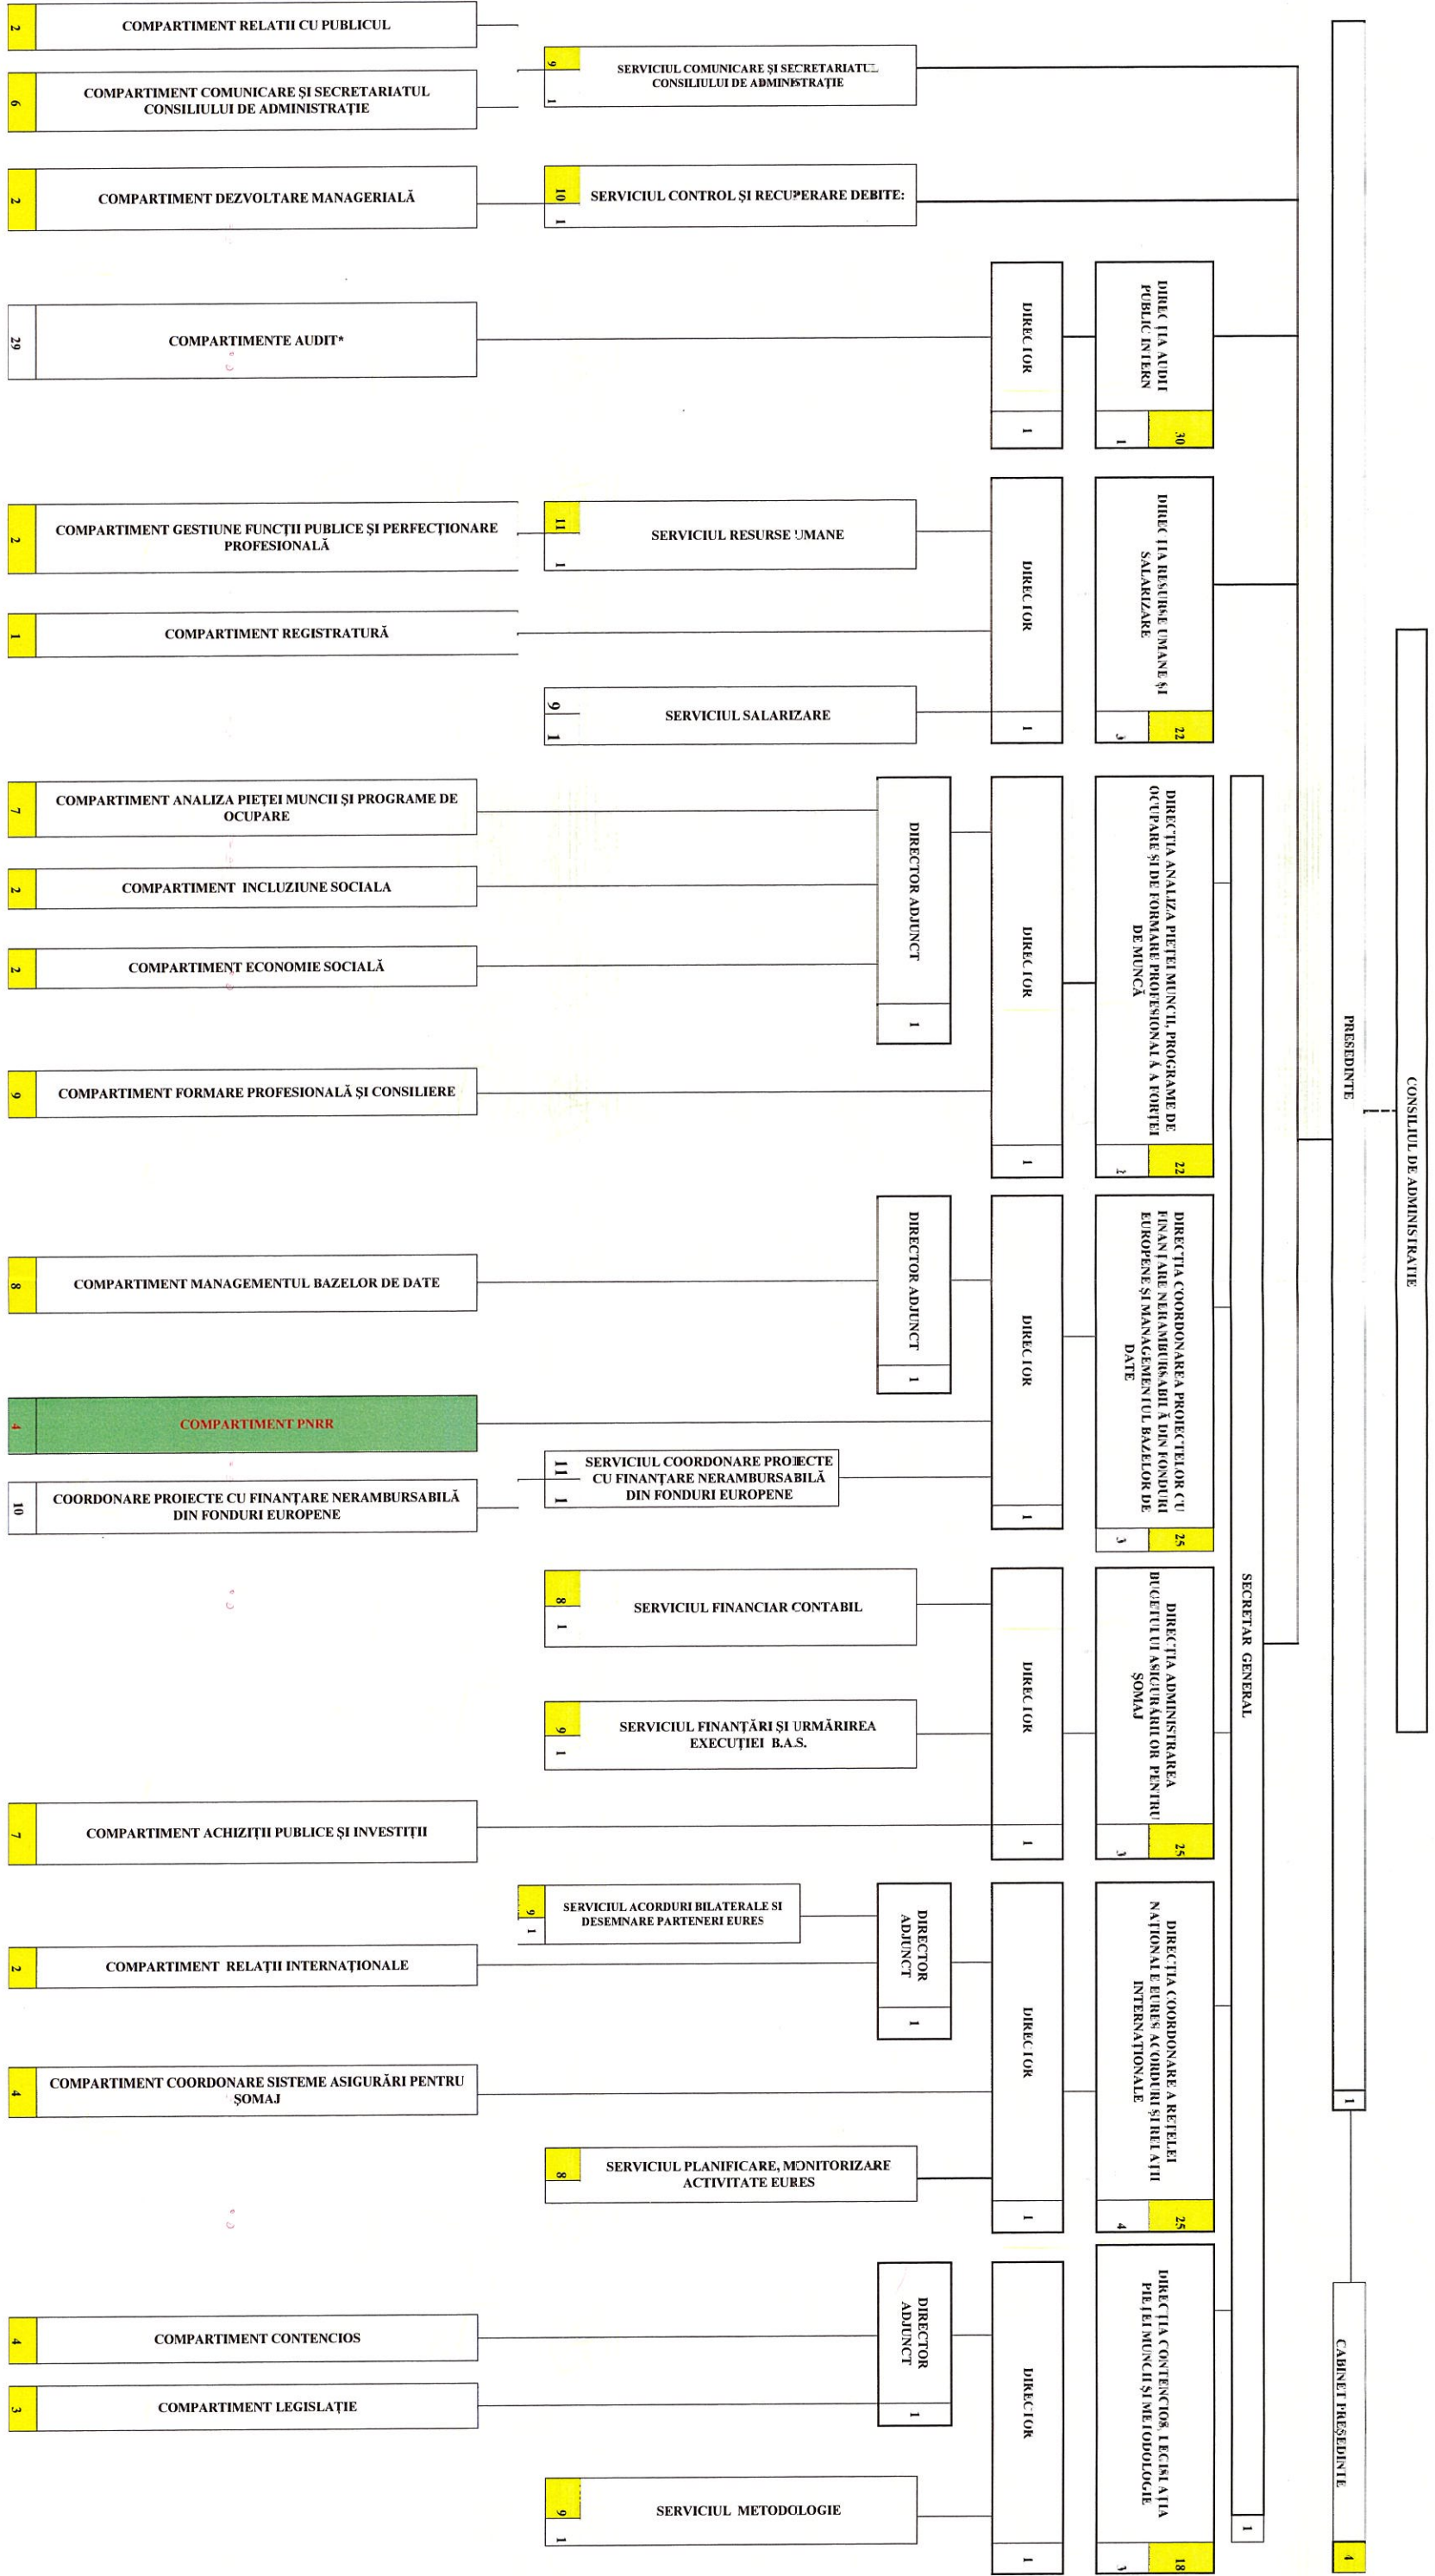

Numar maxim de posturi :
 Președinte 1
 Secretar General 1
 TOTAL funcții publice de conducere din care : 21
 Director 7
 Director adjuncț 4
 Șef serviciu 10

* activitatea se desfășoară în compartimente audit care sunt organizate și funcționează fără personalitate juridică în sediul ANOFM, ANOFM București, precum și în sediile agențiilor județene pentru ocuparea forței de muncă, după cum urmează: ANOFM Bacău, ANOFM Bistrița-Năsăud, ANOFM Brașov, ANOFM Botoșani, ANOFM Buzău, ANOFM Cluj, ANOFM Constanța, ANOFM Covasna, ANOFM Dâmbovița, ANOFM Galați, ANOFM Gorj, ANOFM Giurgiu, ANOFM Ilfov, ANOFM Hunedoara, ANOFM Iași, ANOFM Maramureș, ANOFM Neamț, ANOFM Olt, ANOFM Prahova, ANOFM Sălaj, ANOFM Sibiu, ANOFM Teleorman, ANOFM Timiș, ANOFM Vâlcea, ANOFM Vrancea