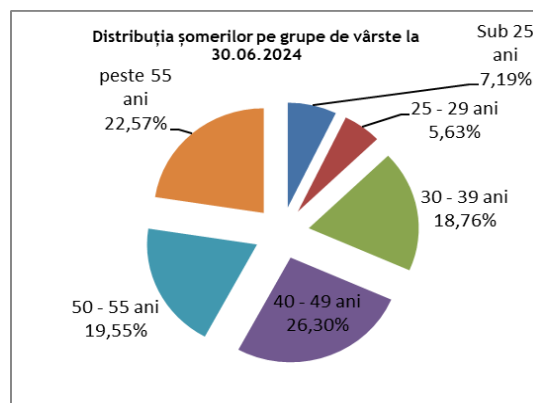

Comunicat de presă

3,06% rata șomajului înregistrat în evidențele ANOFM în luna iunie 2024

La sfârșitul lunii iunie 2024, rata șomajului înregistrat la nivel național a fost de **3,06%**, mai mică decât cea din luna anterioară cu 0,03 pp. Numărul total de șomeri la finele lunii iunie 2024 a fost de 246.275 de persoane, mai mic cu 2.634 de persoane față de cel înregistrat la finele lunii anterioare.

Din totalul șomerilor înregistrați, 48.354 au fost șomeri indemnizați și 197.921 neindemnizați. Numărul șomerilor indemnizați a scăzut cu 1.397 de persoane, iar numărul șomerilor neindemnizați a scăzut cu 1.237 de persoane față de luna precedentă.

Pe medii de rezidență, numărul șomerilor la finele lunii iunie se prezintă astfel: 65.244 șomeri care provin din mediul urban și 181.031 șomeri care provin din mediul rural.

Numărul șomerilor femei la 30 iunie 2024 era de 115.038 de persoane, în timp ce numărul șomerilor bărbați era de 131.237 de persoane.

Cei mai mulți șomeri aveau între 40 - 49 de ani (64.766), urmați de cei cu vârsta peste 55 ani (55.591), la polul opus aflându-se persoanele între 25 - 29 de ani (13.873).

Structura șomajului pe grupe de vârstă la finele lunii iunie 2024 se prezintă sugestiv astfel:

Grupa de vârstă	Stoc la finele lunii de raportare
Total, din care:	246.275
< 25 ani	17.696
între 25 și 29 ani	13.873
între 30 și 39 ani	46.197
între 40 și 49 ani	64.766
între 50 și 55 ani	48.152
peste 55 ani	55.591

Referitor la structura șomajului după nivelul de instruire, șomerii fără studii și cei cu nivel de instruire primar au o pondere însemnată în totalul șomerilor înregistrați în evidențele ANOFM (32,05%). Șomerii cu nivel de instruire gimnazial reprezintă 34,86% din totalul șomerilor înregistrați, iar cei cu studii universitare 4,42%.

Mai multe informații privind situația statistică a șomajului la sfârșitul lunii iunie 2024 pot fi vizualizate accesând www.anofm.ro, secțiunea Programe, statistici.

Serviciul Comunicare și Secretariatul Consiliului de Administrație