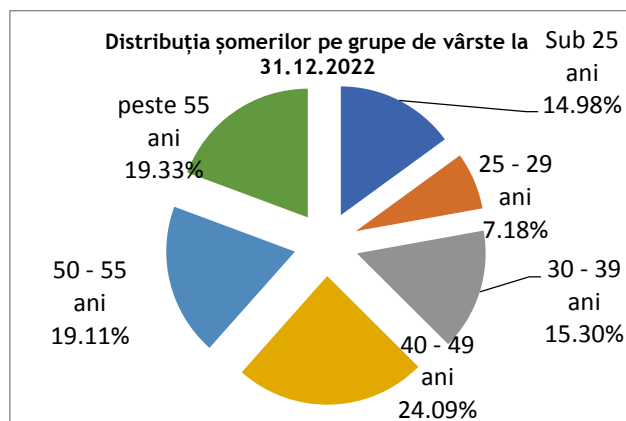

3,05% rata șomajului înregistrat în evidențele ANOFM în luna decembrie 2022

La sfârșitul lunii decembrie 2022, rata șomajului înregistrat la nivel național a fost de 3,05%, mai mare decât cea din luna anterioară cu 0,01pp.

Numărul total de șomeri la finele lunii decembrie 2022 a fost de 239.064 de persoane, mai mare cu 552 de persoane față de cel înregistrat la finele lunii anterioare.

Din totalul șomerilor înregistrați, 45.531 au fost șomeri indemnizați și 193.533 neindemnizați. Numărul șomerilor indemnizați a crescut cu 3.529 persoane, iar numărul șomerilor neindemnizați a scăzut cu 2.977 persoane față de luna precedentă.

Referitor la șomajul înregistrat pe sexe, în luna decembrie 2022 rata șomajului masculin a fost de 2,93% iar rata șomajului feminin a fost de 3,20%.

Pe medii de rezidență, numărul șomerilor la finele lunii decembrie se prezintă astfel: 69.588 șomeri provin din mediul urban și 169.476 șomeri provin din mediul rural.

Cei mai mulți șomeri aveau între 40 - 49 de ani (57.598), urmați de cei cu vârsta de peste 55 ani (46.214), la polul opus aflându-se persoanele între 25 - 29 de ani (17.163).

Structura șomajului pe grupe de vârstă la finele lunii decembrie 2022 se prezintă sugestiv astfel:

Grupa de vârstă	Stoc la finele lunii de raportare
Total, din care:	239.064
< 25 ani	35.819
între 25 și 29 ani	17.163
între 30 și 39 ani	36.574
între 40 și 49 ani	57.598
între 50 și 55 ani	45.696
peste 55 ani	46.214

Referitor la structura șomajului după nivelul de instruire, șomerii fără studii și cei cu nivel de instruire primar au o pondere însemnată în totalul șomerilor înregistrați în evidențele ANOFM (29,20%). Șomerii cu nivel de instruire gimnazial reprezintă 31,82% din totalul șomerilor înregistrați, iar cei cu studii universitare 4,61 %.

Mai multe informații privind situația statistică a șomajului la sfârșitul lunii decembrie 2022 pot fi vizualizate accesând www.anofm.ro, secțiunea Programe, statistici.

Serviciul Comunicare și Secretariatul Consiliului de Administrație