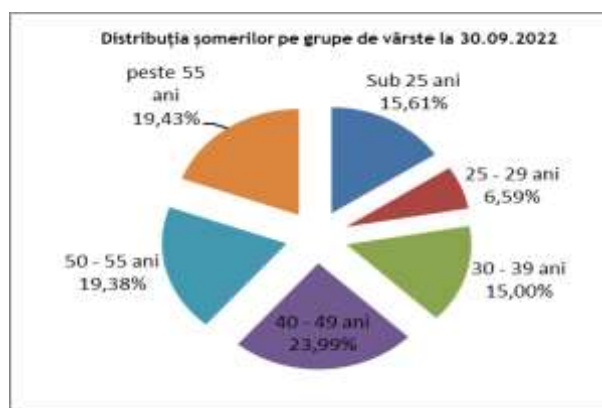

26 octombrie 2022

Comunicat de presă

2,88% rata șomajului înregistrat în evidențele ANOFM în luna septembrie 2022

La sfârșitul lunii septembrie 2022, rata șomajului înregistrat la nivel național a fost de 2,88%, mai mare decât rata șomajului recalculată pentru luna anterioară cu 0,02 pp și mai mică cu 0,03 pp decât cea din luna septembrie a anului 2021. Menționăm faptul că rata șomajului a fost calculată folosind noile date primite de la INS privind populația activă civilă la data de 01.01.2022.

Numărul total de șomeri la finele lunii septembrie 2022 a fost de 225.424 de persoane, mai mare cu 1.380 de persoane față de cel înregistrat la finele lunii anterioare.

Din totalul șomerilor înregistrați, 38.571 au fost șomeri indemnizați și 186.853 neindemnizați. Numărul șomerilor indemnizați a scăzut cu 519 persoane, iar numărul șomerilor neindemnizați a crescut cu 1.899 persoane față de luna precedentă.

Pondere șomerilor neindemnizați în numărul total al șomerilor (82,89%) a crescut față de luna precedentă cu 0,34 pp.

Cei mai mulți șomeri aveau între 40 - 49 de ani (54.069), urmați de cei cu vârsta de peste 55 ani (43.808), la polul opus aflându-se persoanele între 25 - 29 de ani (14.848).

Structura șomajului pe grupe de vârstă la finele lunii septembrie 2022 se prezintă sugestiv astfel:

| Grupa de vârstă | Stoc la finele lunii de raportare |
|--------------------|-----------------------------------|
| Total, din care: | 225.424 |
| < 25 ani | 35.191 |
| între 25 și 29 ani | 14.848 |
| între 30 și 39 ani | 33.823 |
| între 40 și 49 ani | 54.069 |
| între 50 și 55 ani | 43.685 |
| peste 55 ani | 43.808 |