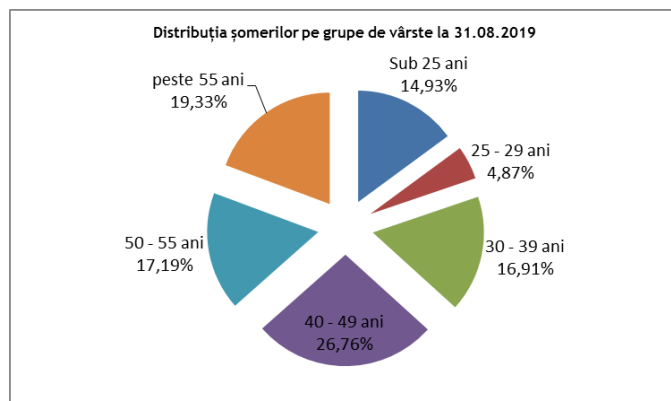

1 Octombrie 2019

Comunicat de presă

3,03 % rata șomajului înregistrat în evidențele ANOFM în luna august 2019

La sfârșitul lunii august 2019, rata șomajului înregistrat la nivel național a fost de 3,03%, mai mare cu 0,02 pp decât cea din luna anterioară și cu 0,43 pp mai mică decât cea din luna august a anului 2018. Față de luna anterioară s-a înregistrat o creștere cu 0,02 pp, tendința ușor ascendentă a ratei șomajului fiind influențată de înregistrarea absolvenților unităților de învățământ în evidențele ANOFM.

Numărul total de șomeri la finele lunii august, de 264.402 persoane, a crescut cu 2.358 de persoane față de cel de la finele lunii anterioare.

Din totalul șomerilor înregistrați, 49.193 au fost șomeri indemnizați și 215.209 neindemnizați. Numărul șomerilor indemnizați a crescut cu 4.701 persoane, iar numărul șomerilor neindemnizați a scăzut cu 2.343 de persoane față de luna precedentă.

Pe medii de rezidență, numărul șomerilor la finele lunii august se prezintă astfel: 81.660 șomeri provin din mediul urban și 182.742 șomeri provin din mediul rural

Cei mai mulți șomeri aveau între 40 - 49 de ani (70.762), urmați de cei din grupa de vârstă peste 55 de ani (51.117), la polul opus aflându-se persoanele între 25 - 29 de ani (12.875).

Structura șomajului pe grupe de vârstă la finele lunii august 2019 se prezintă sugestiv astfel:

Grupa de vârstă	Stoc la finele lunii de raportare
Total, din care:	264.402
< 25 ani	39.472
intre 25 si 29 ani	12.875
intre 30 si 39 ani	44.715
intre 40 si 49 ani	70.762
intre 50 si 55 ani	45.461
peste 55 ani	51.117