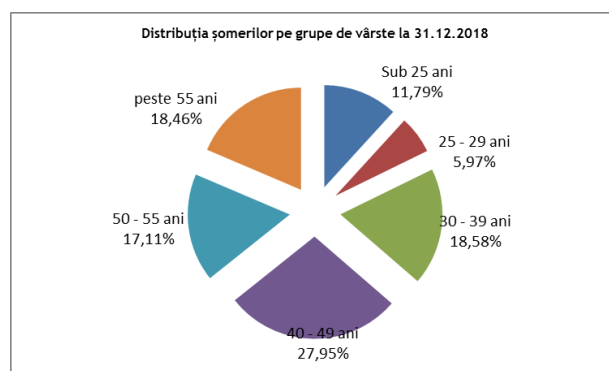

22 Ianuarie 2019

Comunicat de presă

3,31% rata șomajului înregistrat în evidențele ANOFM în luna decembrie 2018

La sfârșitul lunii decembrie 2018, rata șomajului înregistrat la nivel național a fost de 3,31%, în scădere cu 0,01 puncte procentuale (pp) față de luna anterioară și sub valoarea înregistrată la finele aceleiași luni a anului 2017, cu 0,71 pp.

Numărul total de șomeri la finele lunii decembrie a.c., de 288.896 persoane, a scăzut cu 680 persoane față de cel de la finele lunii anterioare. Din totalul șomerilor înregistrați, 62.004 au fost șomeri indemnizați și 226.892 neindemnizați. Comparativ cu luna precedentă, rata șomajului masculin a crescut de la 3,32% (în luna noiembrie 2018) la 3,35%, iar rata șomajului feminin a scăzut de la 3,33% (în luna noiembrie 2018) la 3,27 %.

În funcție de mediul de rezidență, numărul șomerilor la finele lunii decembrie se prezintă astfel: 84.607 șomeri provin din mediul urban și 204.289 șomeri provin din mediul rural.

Cei mai mulți șomeri aveau între 40 - 49 de ani (80.733), urmați de cei din grupa de vârstă peste 55 de ani (53.723), la polul opus aflându-se persoanele între 25 - 29 de ani (17.255).

Structura șomajului pe grupe de vârstă la finele lunii decembrie 2018 se prezintă sugestiv astfel:

Grupa de vârstă	Stoc la finele lunii de raportare
Total, din care:	288.896
< 25 ani	34.064
intre 25 si 29 ani	17.255
intre 30 si 39 ani	53.686
intre 40 si 49 ani	80.733
intre 50 si 55 ani	49.435
peste 55 ani	53.723