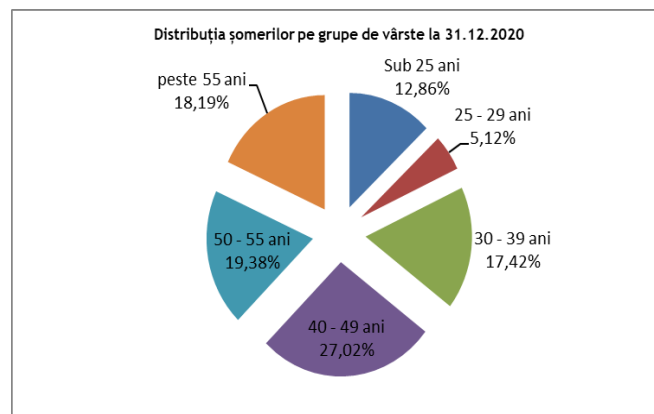

### 3,38% rata șomajului înregistrat în evidențele ANOFM în luna decembrie 2020

La sfârșitul lunii decembrie 2020, rata șomajului înregistrat la nivel național a fost de 3,38%, mai mare decât cea din luna anterioară cu 0,06pp și mai mare cu 0,41 pp decât cea din luna decembrie a anului 2019.

Numărul total de șomeri la finele lunii decembrie 2020 a fost de 296.051 de persoane, mai mare cu 5.375 de persoane față de cel înregistrat la finele lunii anterioare.

Din totalul șomerilor înregistrați, 100.740 au fost șomeri indemnizați și 195.311 neindemnizați. Numărul șomerilor indemnizați a crescut cu 4.837 persoane, iar numărul șomerilor neindemnizați a crescut cu 538 persoane față de luna precedentă.

Pe medii de rezidență, numărul șomerilor la finele lunii decembrie se prezintă astfel: 99.031 șomeri provin din mediul urban și 197.020 șomeri provin din mediul rural.

Cei mai mulți șomeri aveau între 40 - 49 de ani (79.998), urmați de cei din grupa de vârstă 50 - 55 de ani (57.389), la polul opus aflându-se persoanele între 25 - 29 de ani (15.157).

Structura șomajului pe grupe de vârstă la finele lunii decembrie 2020 se prezintă sugestiv astfel:

Grupa de vârstă	Stoc la finele lunii de raportare
Total, din care:	296.051
< 25 ani	38.080
între 25 și 29 ani	15.157
între 30 și 39 ani	51.578
între 40 și 49 ani	79.998
între 50 și 55 ani	57.389
peste 55 ani	53.849