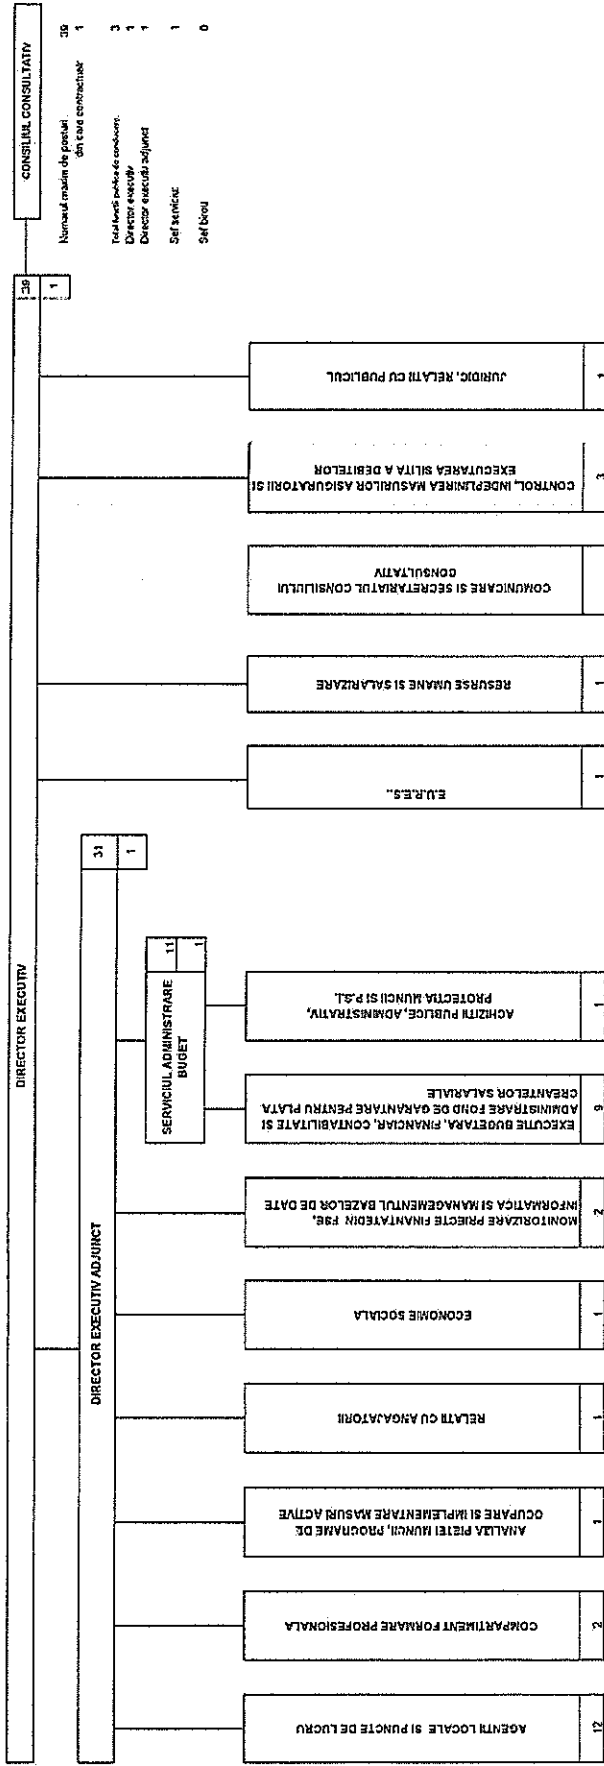

A.J.O.E.M. SATU MARE
 17 DEC 2023
 INTRARE Nr. 452
 IESIRE

Numarul maxim de posturi din total contractuale: 1
 Total niveluri tehnice de consilier: 3
 Director executiv: 1
 Director executiv adjuncți: 1
 Sef servicii: 1
 Sef birou: 0