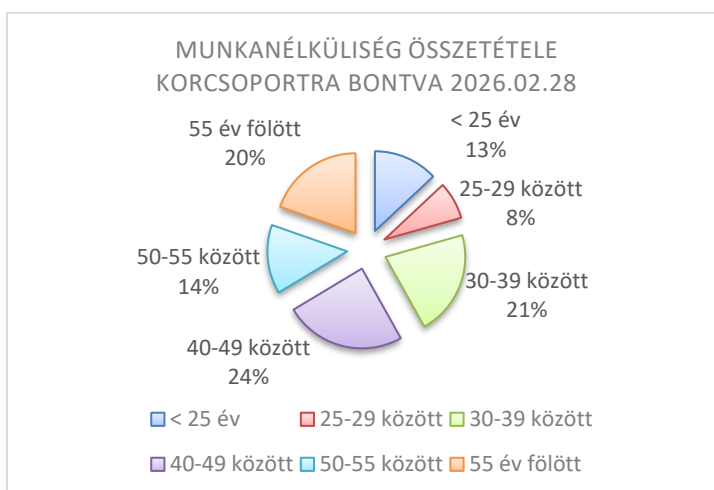

## Sajtóközlemény

**A Maros Megyei Munkaerő-foglalkoztatási Ügynökség nyilvántartásában szereplő adatok szerint 2026 FEBRUÁRJÁBAN a munkanélküliségi arány 2,80% volt.**

Február végén a Maros Megyei Munkaerő-foglalkoztatási Ügynökség 5796 munkanélküli személyt tartott nyilván (ebből 2702 nő), így a munkanélküliségi arány 2,80%-os.

Az előző hónaphoz képest, amikor a munkanélküliségi arány 2,60%-os volt, ebben a hónapban ez a mutató 0,20 százalékponttal **nővekedett**.

A Maros Megyei Ügynökség nyilvántartásában szereplő 5796 személy közül 1245-nek folyósították a munkanélküli segélyt, 4551 személy pedig nem részesült anyagi juttatásokban. Lakóhely szerinti eloszlásban 4087 munkanélküli vidékről származik, 1709 pedig városról.

A munkanélküliség korcsoportra bontott összetételét a következő ábra szemlélteti:

Korcsoport	Hónapvégi állomány
Összesen	5796
< 25 év	755
25-29 között	439
30-39 között	1234
40-49 között	1420
50-55 között	809
55 év fölött	1139