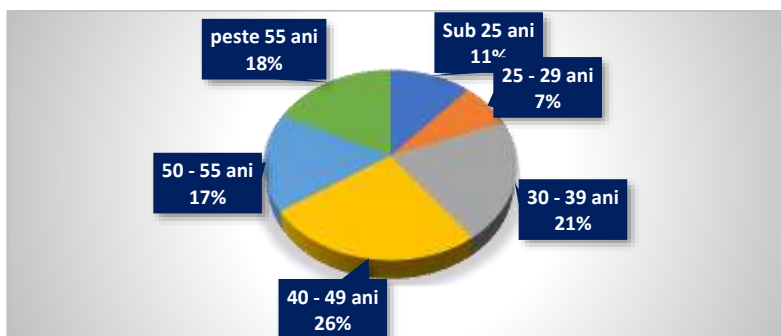

Baia Mare, 24 martie 2026

**Comunicat de presă****2,99 % - rata șomajului înregistrat în evidențele AJOFM Maramureș la 28 februarie 2026**

La sfârșitul lunii februarie 2026, în evidențele Agenției Județene pentru Ocuparea Forței de Muncă Maramureș erau înregistrați 5.253 șomeri, rata șomajului fiind de 2,99 %, în creștere cu 0,04 pp față de luna ianuarie 2026. Din totalul șomerilor înregistrați, 2.707 sunt femei, reprezentând peste jumătate din totalul persoanelor aflate în căutarea unui loc de muncă.

Din totalul celor 5.253 șomeri înregistrați în evidențele AJOFM Maramureș, 1.489 beneficiază de indemnizație de șomaj iar 3.764 persoane sunt înregistrate ca și șomeri neindemnizați. Din șomerii care beneficiază de indemnizație de șomaj, 1.411 șomeri provin din muncă și 78 sunt absolvenți ai instituțiilor de învățământ.

În funcție de mediul de rezidență, 2.179 șomeri provin din mediul urban și 3.074 sunt șomeri din mediul rural

Structura șomajului pe **grupe de vârstă** la 28 februarie 2026 se prezintă, astfel:

Grupa de vârstă	Stocul șomerilor la 28.02.2026
<b>Total șomeri</b>	<b>5.253</b>
< 25 ani	601
între 25-29 ani	396
între 30-39 ani	1.093
între 40-49 ani	1.358
între 50-55 ani	880
peste 55 ani	995