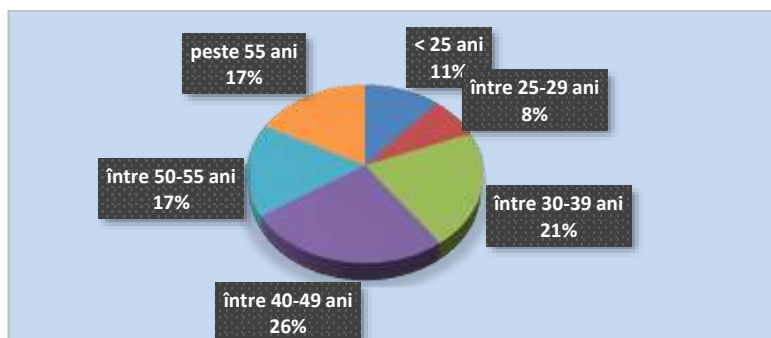

### 2,95 % - rata șomajului înregistrat în evidențele AJOFM Maramureș la 31 ianuarie 2026

La sfârșitul lunii ianuarie 2026, în evidențele Agenției Județene pentru Ocuparea Forței de Muncă Maramureș erau înregistrați 5.188 șomeri (din care 2.675 femei), rata șomajului fiind de 2,95 %, în creștere cu 0,07 pp față de luna decembrie 2025.

Din totalul celor 5.188 șomeri înregistrați în evidențele AJOFM Maramureș, 1.526 beneficiază de indemnizație de șomaj iar 3.662 persoane sunt înregistrate ca și șomeri neindemnizați. Din șomerii care beneficiază de indemnizație de șomaj, 1.355 șomeri provin din muncă și 171 sunt absolvenți ai instituțiilor de învățământ.

În funcție de mediul de rezidență, 2.199 șomeri provin din mediul urban și 2.989 sunt șomeri din mediul rural

Structura șomajului pe *grupe de vârstă* la 31 ianuarie 2026 se prezintă, astfel:

Grupa de vârstă	Stocul șomerilor la 31.01.2026
<b>Total șomeri</b>	<b>5.188</b>
< 25 ani	592
între 25-29 ani	389
între 30-39 ani	1.095
între 40-49 ani	1.337
între 50-55 ani	875
peste 55 ani	900