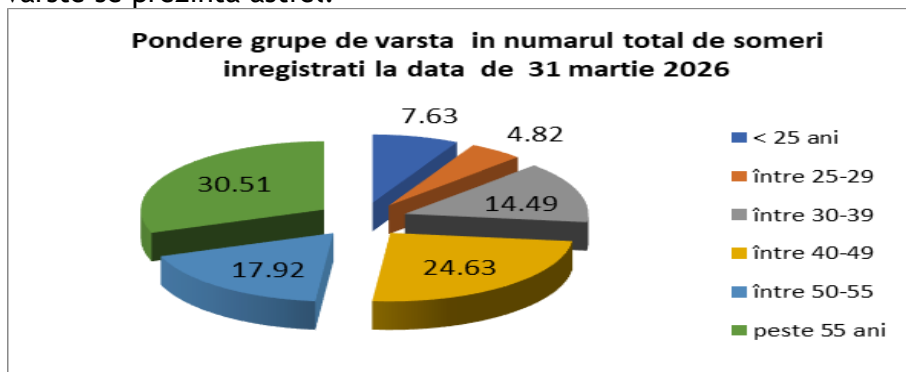

28 aprilie 2026

Comunicat de presă
6,26 % - rata somajului înregistrat în evidențele AJOFM Galați în luna martie 2026

La sfârșitul lunii martie 2026, în evidențele Agenției Județene pentru Ocuparea Forței de Muncă Galați erau înregistrați 10370 someri (din care 4465 femei), rata somajului fiind de 6,26% (calculată în funcție de populația activă civilă la data de 01.01.2025). Comparativ cu luna precedentă, când rata somajului a fost de 6,48% (calculată în funcție de populația activă civilă la data de 01.01.2025), în această luna acest indicator a înregistrat o scădere cu 0,22 pp.

Din totalul de 10370 persoane înregistrate în evidențele AJOFM Galați, 1325 erau beneficiari de indemnizație de somaj, iar 9045 erau someri neindemnizați. În ceea ce privește mediul de rezidență, 8580 someri provin din mediul rural și 1790 sunt din mediul urban.

Conform ultimei situații statistice lunare publicată pe site-ul ANOFM, cele mai ridicate niveluri ale ratei somajului (calculate cu populația activă civilă la 01.01.2025) la data de 31.03.2026 au fost: Vaslui (8,84%), Mehedinți (8,69%), Dolj (8,60%), Teleorman (8,33%), Suceava (6,56%), Salaj (6,45%), Galați (6,26%). Județele cu cel mai mare număr de someri în evidență, la data de 31 martie 2026 au fost următoarele: Dolj (19979 someri), Suceava (12920 someri), Galați (10370 someri).

Structura somajului pe grupe de vârstă se prezintă astfel:

Grupa de vârstă	Stoc la finele lunii martie
Total	10370
< 25 ani	791
între 25-29	500
între 30-39	1503
între 40-49	2554
între 50-55	1858
peste 55 ani	3164