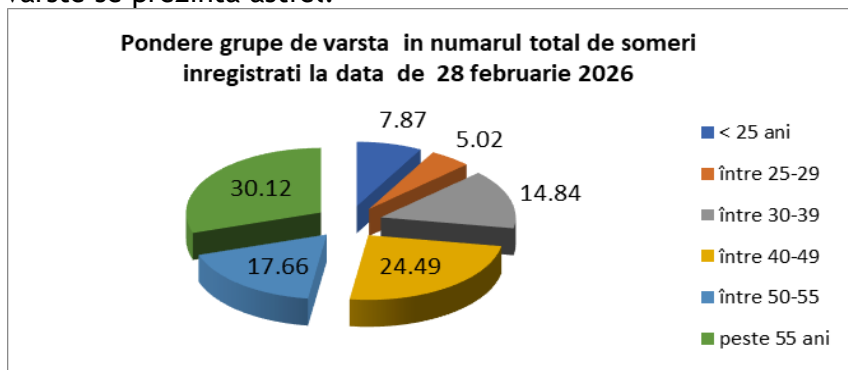

25 martie 2026

Comunicat de presă
6,48 % - rata somajului inregistrat in evidentele AJOFM Galati in luna februarie 2026

La sfarsitul lunii februarie 2026, in evidentele Agentiei Judetene pentru Ocuparea Fortei de Munca Galati erau inregistrati 10733 someri (din care 4692 femei), rata somajului fiind de 6,48% (calculata in functie de populatia activa civila la data de 01.01.2025). Comparativ cu luna precedentă, când rata somajului a fost de 6,45% (calculata in functie de populatia activa civila la data de 01.01.2025), in această luna acest indicator a inregistrat o crestere cu 0,03 pp. Din totalul de 10733 persoane inregistrate in evidentele AJOFM Galati, 1428 erau beneficiari de indemnizatie de somaj, iar 9305 erau someri neindemnizati. In ceea ce priveste mediul de rezidență, 8858 someri provin din mediul rural si 1875 sunt din mediul urban.

Conform ultimei situatii statistice lunare publicata pe site-ul ANOFM, cele mai ridicate niveluri ale ratei somajului (calculate cu populatia activa civila la 01.01.2025) la data de 28.02.2026 au fost: Vaslui (9,01%),Teleorman (9,03%), Dolj si Mehedinti (8,76%), Suceava (6,77%), Salaj (6,51%), Galati (6,48%). Judetele cu cel mai mare numar de someri in evidenta, la data de 28 februarie 2026 au fost urmatoarele: Dolj (20368 someri), Suceava (13334 someri), Galati (10733 someri).

Structura somajului pe grupe de varste se prezinta astfel:

Grupa de varsta	Stoc la finele lunii
Total	10733
< 25 ani	845
intre 25-29	539
intre 30-39	1593
intre 40-49	2628
intre 50-55	1895
peste 55 ani	3233