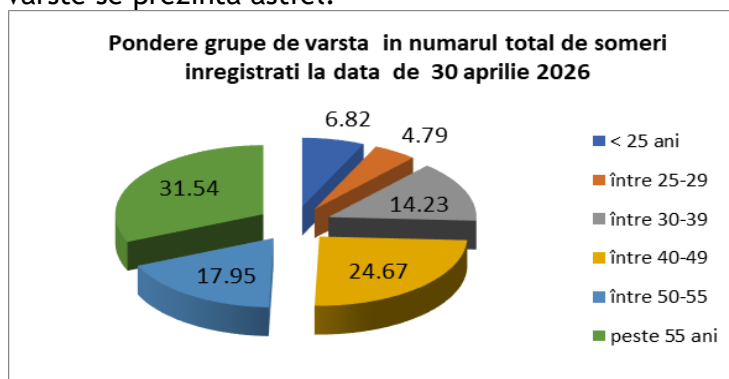

27 mai 2026

Comunicat de presă
6,13 % - rata somajului inregistrat in evidentele AJOFM Galati in luna aprilie 2026

La sfarsitul lunii aprilie 2026, in evidentele Agentiei Judetene pentru Ocuparea Fortei de Munca Galati erau inregistrati 10151 someri (din care 4408 femei), rata somajului fiind de 6,13% (calculata in functie de populatia activa civila la data de 01.01.2025). Comparativ cu luna precedentă, când rata somajului a fost de 6,26% (calculata in functie de populatia activa civila la data de 01.01.2025), in această luna acest indicator a inregistrat o scadere cu 0,13 pp.

Din totalul de 10151 persoane inregistrate in evidentele AJOFM Galati, 1250 erau beneficiari de indemnizatie de somaj, iar 8901 erau someri neindemnizati. In ceea ce priveste mediul de rezidență, 8439 someri provin din mediul rural si 1712 sunt din mediul urban.

Conform ultimei situatii statistice lunare publicata pe site-ul ANOFM, cele mai ridicate niveluri ale ratei somajului (calculate cu populatia activa civila la 01.01.2025) la data de 30.04.2026 au fost: Vaslui (9,14%), Mehedinti (8,78%), Teleorman (8,70%), Dolj (8,55%), Salaj (6,48%), Suceava (6,45%), Covasna (6,23%), Calarasi (6,16%), Galati (6,13%). Judetele cu cel mai mare numar de someri in evidenta, la data de 30 aprilie 2026 au fost urmatoarele: Dolj (19861 someri), Suceava (12714 someri), Galati (10151 someri).

Structura somajului pe grupe de varste se prezinta astfel:

Grupa de varsta	Stoc la finele lunii martie
Total	10151
< 25 ani	692
intre 25-29	486
intre 30-39	1444
intre 40-49	2504
intre 50-55	1823
peste 55 ani	3202