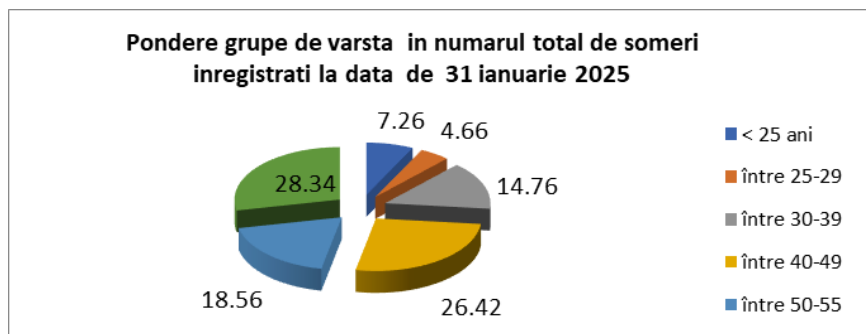

27 februarie 2025

Comunicat de presă
6,22 % - rata somajului înregistrat în evidențele AJOFM Galați în luna ianuarie 2025

La sfârșitul lunii ianuarie 2025, în evidențele Agenției Județene pentru Ocuparea Forței de Muncă Galați erau înregistrați 10319 someri (din care 4251 femei), rata somajului fiind de 6,22% (calculată în funcție de populația activă civilă la data de 01.01.2024). Comparativ cu luna precedentă, când rata somajului a fost de 5,55% (calculată în funcție de populația activă civilă la data de 01.01.2024), în această luna acest indicator a înregistrat o creștere cu 0,67 pp. Din totalul de 10319 persoane înregistrate în evidențele AJOFM Galați, 1433 erau beneficiari de indemnizație de somaj, iar 8886 erau someri neindemnizați. În ceea ce privește mediul de rezidență, 8732 someri provin din mediul rural și 1587 sunt din mediul urban.

Conform ultimei situații statistice lunare publicată pe site-ul ANOFM, cele mai ridicate niveluri ale ratei somajului (calculate cu populația activă civilă la 01.01.2024) la data de 31 ianuarie 2025 au fost: Teleorman (9,88%), Vaslui (9,49%), Dolj (9,06%), Mehedinți (8,80%), Suceava (6,78%), Salaj (6,26%), Calarasi și Galați (6,22%). Județele cu cel mai mare număr de someri în evidență, la data de 31 ianuarie 2025 au fost următoarele: Dolj (20824 someri), Suceava (13277 someri), Teleorman (10617 someri), Iași (10528 someri), Galați (10319 someri).

Structura somajului pe grupe de vârste se prezintă astfel:

Grupa de vârstă	Stoc la finele lunii
Total	10319
< 25 ani	749
între 25-29	481
între 30-39	1523
între 40-49	2726
între 50-55	1915
peste 55 ani	2925