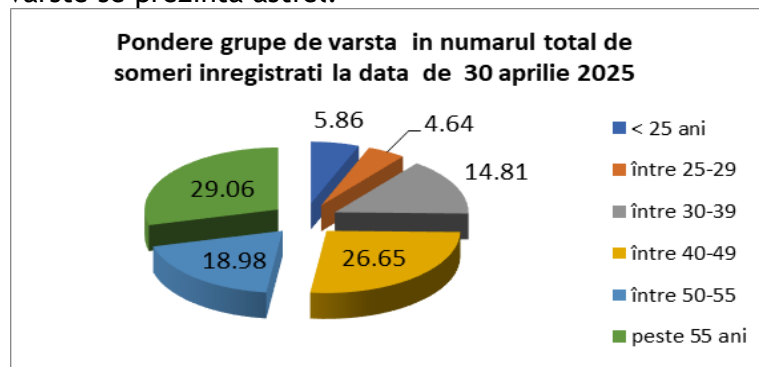

27 mai 2025

Comunicat de presă
6,28 % - rata somajului înregistrat în evidențele AJOFM Galați în luna aprilie 2025

La sfârșitul lunii aprilie 2025, în evidențele Agenției Județene pentru Ocuparea Forței de Muncă Galați erau înregistrați 10424 someri (din care 4223 femei), rata somajului fiind de 6,28% (calculată în funcție de populația activă civilă la data de 01.01.2024). Comparativ cu luna precedentă, când rata somajului a fost de 6,34% (calculată în funcție de populația activă civilă la data de 01.01.2024), în această luna acest indicator a înregistrat o scădere cu 0,06 pp.

Din totalul de 10424 persoane înregistrate în evidențele AJOFM Galați, 1310 erau beneficiari de indemnizație de somaj, iar 9114 erau someri neindemnizați. În ceea ce privește mediul de rezidență, 8803 someri provin din mediul rural și 1621 sunt din mediul urban.

Conform ultimei situații statistice lunare publicată pe site-ul ANOFM, cele mai ridicate niveluri ale ratei somajului (calculate cu populația activă civilă la 01.01.2024) la data de 30 aprilie 2025 au fost: Teleorman (9,75%), Vaslui (9,34%), Mehedinți (8,68%), Dolj (8,64%), Suceava (6,60%), Galați (6,28%). Județele cu cel mai mare număr de someri în evidență, la data de 30 aprilie 2025 au fost următoarele: Dolj (19853 someri), Suceava (12928 someri), Teleorman (10483 someri), Galați (10424 someri).

Structura somajului pe grupe de vârstă se prezintă astfel:

Grupa de vârstă	Stoc la finele lunii
Total	10424
< 25 ani	611
între 25-29	484
între 30-39	1544
între 40-49	2778
între 50-55	1978
peste 55 ani	3029