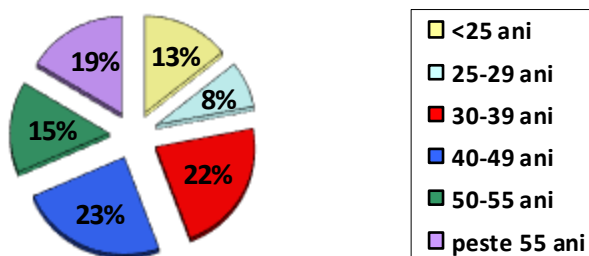

Comunicat de presă

2,82% - rata șomajului înregistrat în evidențele AJOFM Brașov în luna mai 2026

La sfârșitul lunii mai 2026 în evidențele Agenției Județene pentru Ocuparea Forței de Muncă Brașov erau înregistrați 7.261 șomeri (din care 3.491 femei), rata șomajului fiind de 2,82%.

Comparativ cu luna precedentă, când rata șomajului a fost de 2,81%, în luna mai 2026 acest indicator a înregistrat o usoara crestere.

Din totalul de 7.261 persoane înregistrate în evidențele AJOFM Brașov, 1.137 persoane erau beneficiare de indemnizație de șomaj (16%), iar 6.124 erau șomeri neindemnizați (84%).

În ceea ce privește mediul de rezidență, 5.131 (71%) șomeri provin din mediul rural și 2.130 (29%) sunt din mediul urban.

Structura șomajului pe grupe de vârste se prezintă sugestiv astfel:

Grupa de vârstă	Stoc la finele lunii
Total	7.261
< 25 ani	959 (13%)
între 25-29	581 (8%)
între 30-39	1.625 (22%)
între 40-49	1.690 (23%)
între 50-55	1.068 (15%)
peste 55 ani	1.338 (19%)