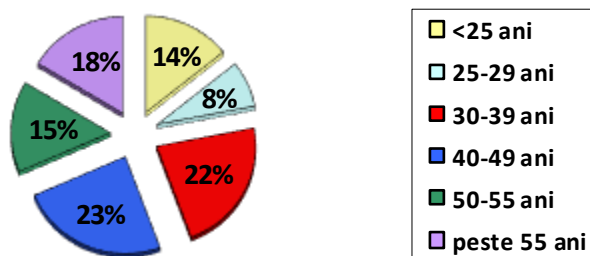

### 2,81% - rata șomajului înregistrat în evidențele AJOFM Brașov în luna aprilie 2026

La sfârșitul lunii aprilie 2026 în evidențele Agenției Județene pentru Ocuparea Forței de Muncă Brașov erau înregistrați 7.237 șomeri (din care 3.455 femei), rata șomajului fiind de 2,81%.

Comparativ cu luna precedentă, când rata șomajului a fost de 2,82%, în luna aprilie 2026 acest indicator a înregistrat o usoara scadere.

Din totalul de 7.237 persoane înregistrate în evidențele AJOFM Brașov, 1.159 persoane erau beneficiare de indemnizație de șomaj (16%), iar 6.078 erau șomeri neindemnizați (84%).

În ceea ce privește mediul de rezidență, 5.142 (71%) șomeri provin din mediul rural și 2.095 (29%) sunt din mediul urban.

Structura șomajului pe grupe de vârste se prezintă sugestiv astfel:

Grupa de vârstă	Stoc la finele lunii
<b>Total</b>	<b>7.237</b>
< 25 ani	1.002 (14%)
între 25-29	591 (8%)
între 30-39	1.610 (22%)
între 40-49	1.654 (23%)
între 50-55	1.067 (15%)
peste 55 ani	1.313 (18%)