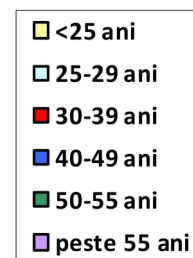

Comunicat de presă

2,82% - rata șomajului înregistrat în evidențele AJOFM Brașov în luna martie 2026

La sfârșitul lunii martie 2026 în evidențele Agenției Județene pentru Ocuparea Forței de Muncă Brașov erau înregistrați 7.264 șomeri (din care 3.458 femei), rata șomajului fiind de 2,82%.

Comparativ cu luna precedentă, când rata șomajului a fost de 2,88%, în luna martie 2026 acest indicator a înregistrat o usoara scadere.

Din totalul de 7.264 persoane înregistrate în evidențele AJOFM Brașov, 1.149 persoane erau beneficiare de indemnizație de șomaj (16%), iar 6.115 erau șomeri neindemnizați (84%).

În ceea ce privește mediul de rezidență, 5.201 (72%) șomeri provin din mediul rural și 2.063 (28%) sunt din mediul urban.

Structura șomajului pe grupe de vârste se prezintă sugestiv astfel:

Grupa de vârstă	Stoc la finele lunii
Total	7.264
< 25 ani	1.017 (14%)
între 25-29	615 (8%)
între 30-39	1.595 (22%)
între 40-49	1.691 (23%)
între 50-55	1.085 (15%)
peste 55 ani	1.261 (18%)