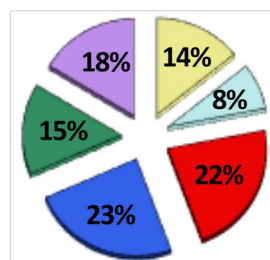

Comunicat de presă

2,82% - rata șomajului înregistrat în evidențele AJOFM Brașov în luna martie 2026

La sfârșitul lunii martie 2026 în evidențele Agenției Județene pentru Ocuparea Forței de Muncă Brașov erau înregistrați 7.264 șomeri (din care 3.458 femei), rata șomajului fiind de 2,82%.

Comparativ cu luna precedentă, când rata șomajului a fost de 2,88%, în luna martie 2026 acest indicator a înregistrat o usoara scadere.

Din totalul de 7.264 persoane înregistrate în evidențele AJOFM Brașov, 1.149 persoane erau beneficiare de indemnizație de șomaj (16%), iar 6.115 erau șomeri neindemnizați (84%).

În ceea ce privește mediul de rezidență, 5.201 (72%) șomeri provin din mediul rural și 2.063 (28%) sunt din mediul urban.

Structura șomajului pe grupe de vârste se prezintă sugestiv astfel:

Grupa de vârstă	Stoc la finele lunii
Total	7.264
< 25 ani	1.017 (14%)
între 25-29	615 (8%)
între 30-39	1.595 (22%)
între 40-49	1.691 (23%)
între 50-55	1.085 (15%)
peste 55 ani	1.261 (18%)