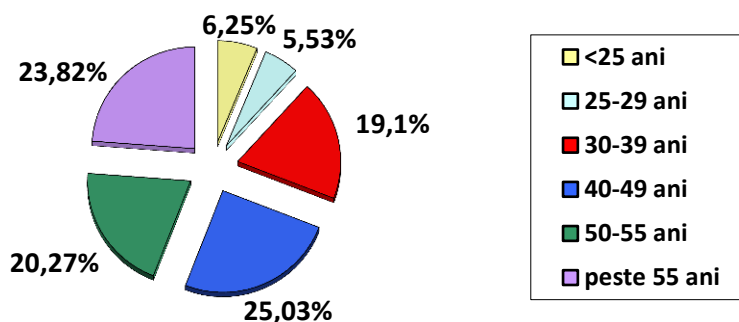

### Situația șomajului înregistrat

**3,69% - rata șomajului înregistrat în evidențele AJOFM Argeș în luna iunie 2025**

La sfârșitul lunii iunie, în evidențele Agenției Județene pentru Ocuparea Forței de Muncă Argeș erau înregistrați 8.559 șomeri (din care 3.960 femei), rata șomajului fiind de 3,69%.

Comparativ cu luna precedentă, când rata șomajului a fost de 3,73%, în această lună acest indicator a înregistrat o ușoară scădere cu 0,04 p.p..

Din totalul de 8.559 persoane înregistrate în evidențele AJOFM Argeș, 1.832 erau beneficiari de indemnizație de șomaj, iar 6.727 erau șomeri neindemnizați. În ceea ce privește mediul de rezidență, 7.309 șomeri provin din mediul rural și 1.250 sunt din mediul urban.

Structura șomajului pe grupe de vârste se prezintă sugestiv astfel:

| Grupa de vârstă | Stoc la finele lunii |
|-----------------|----------------------|
| Total           | 8.559                |
| < 25 ani        | 535                  |
| între 25-29     | 473                  |
| între 30-39     | 1.635                |
| între 40-49     | 2.142                |
| între 50-55     | 1.735                |
| peste 55 ani    | 2.039                |