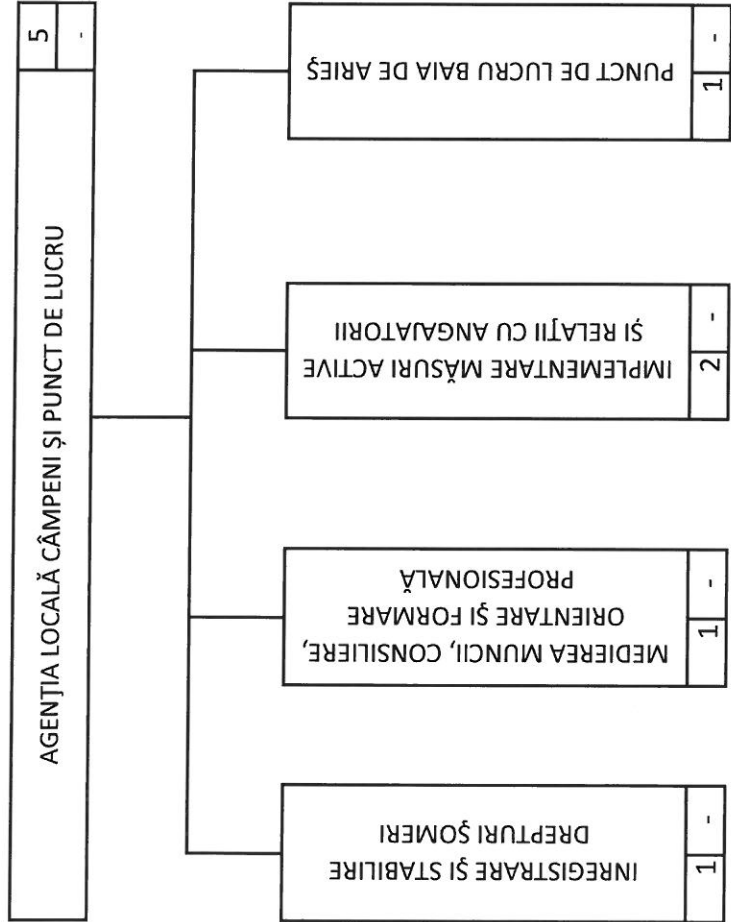

AGENȚIA JUDEȚEANĂ PENTRU OCUPAREA FORȚEI DE MUNCĂ ALBA

DIRECTOR EXECUTIV
KATONA ANDREA ELENA

DIRECTOR EXECUTIV
KATONA ANDREA ELENA

**DIRECTOR EXECUTIV
KATONA ANDREA ELENA**

Menționăm faptul că, Agenția Locală Câmpeni este inclusă în cadrul Agenției Locale Alba Iulia