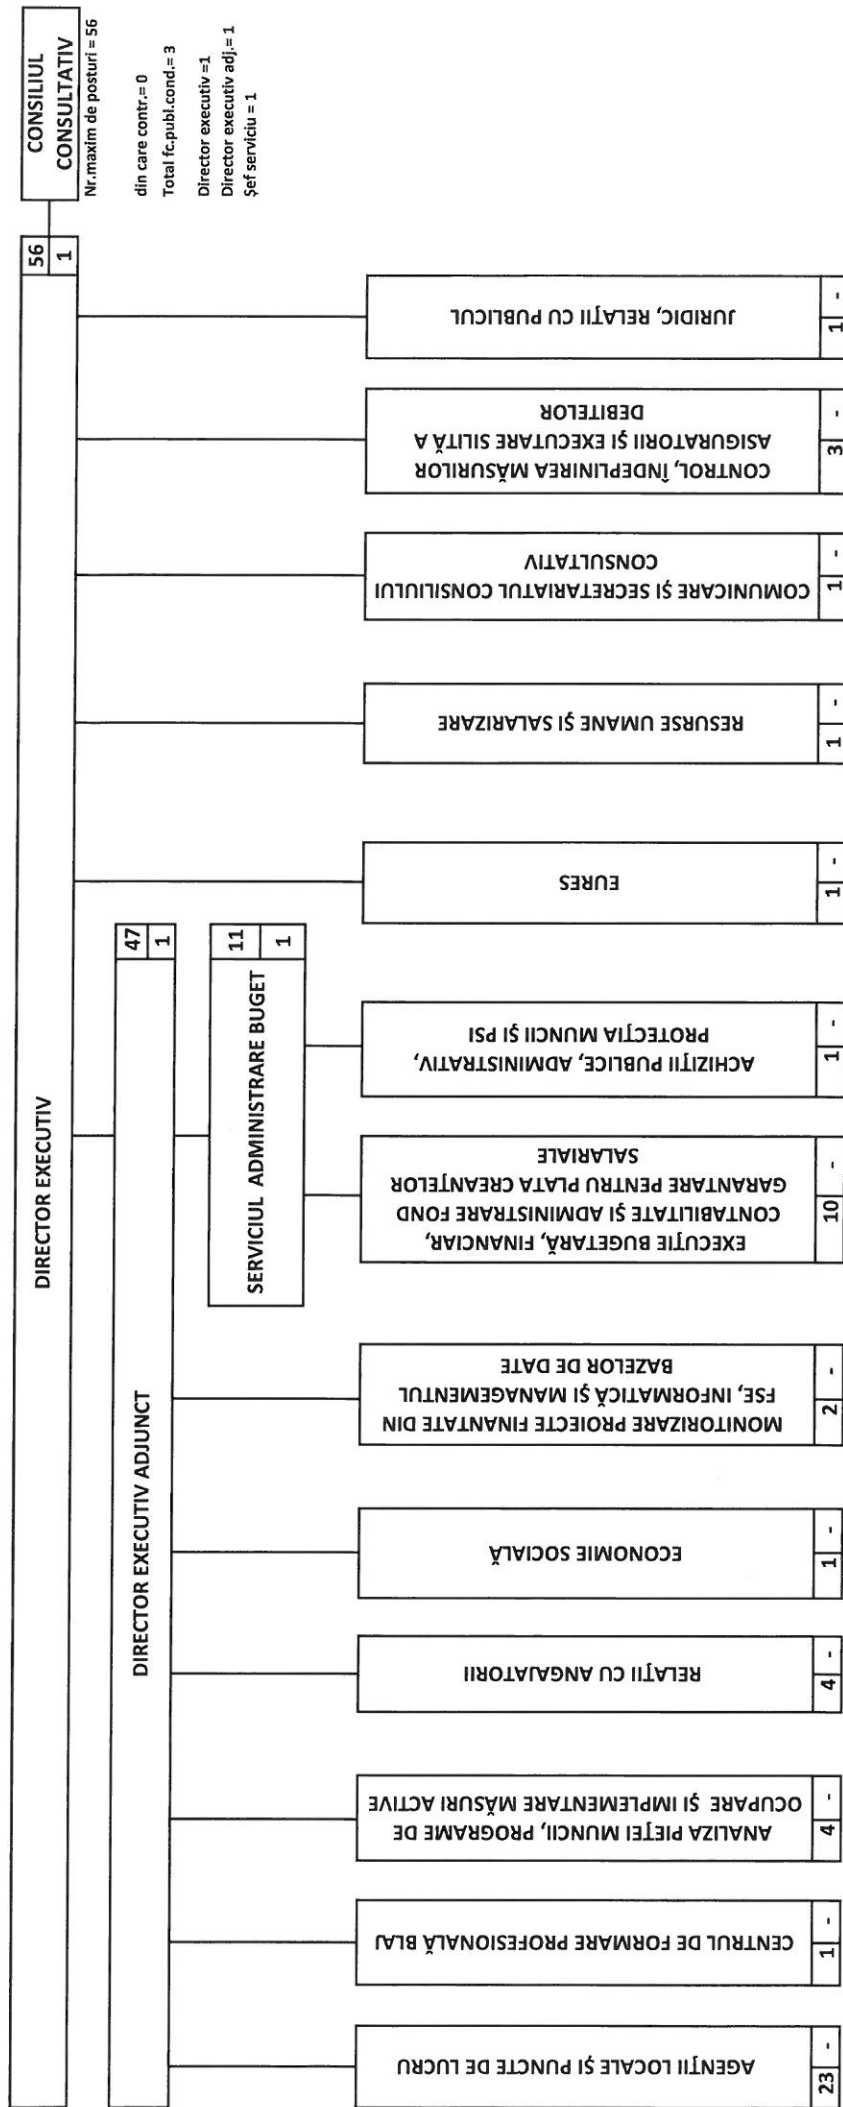

AGENȚIA JUDEȚEANĂ PENTRU OCUPAREA FORȚEI DE MUNCĂ ALBA

DIRECTOR EXECUTIV
KATONA ANDREA ELENA

DIRECTOR EXECUTIV
KATONA ANDREA ELENA

**DIRECTOR EXECUTIV
KATONA ANDREA ELENA**

Menționăm faptul că, Agenția Locală Câmpeni este inclusă în cadrul Agenției Locale Alba Iulia