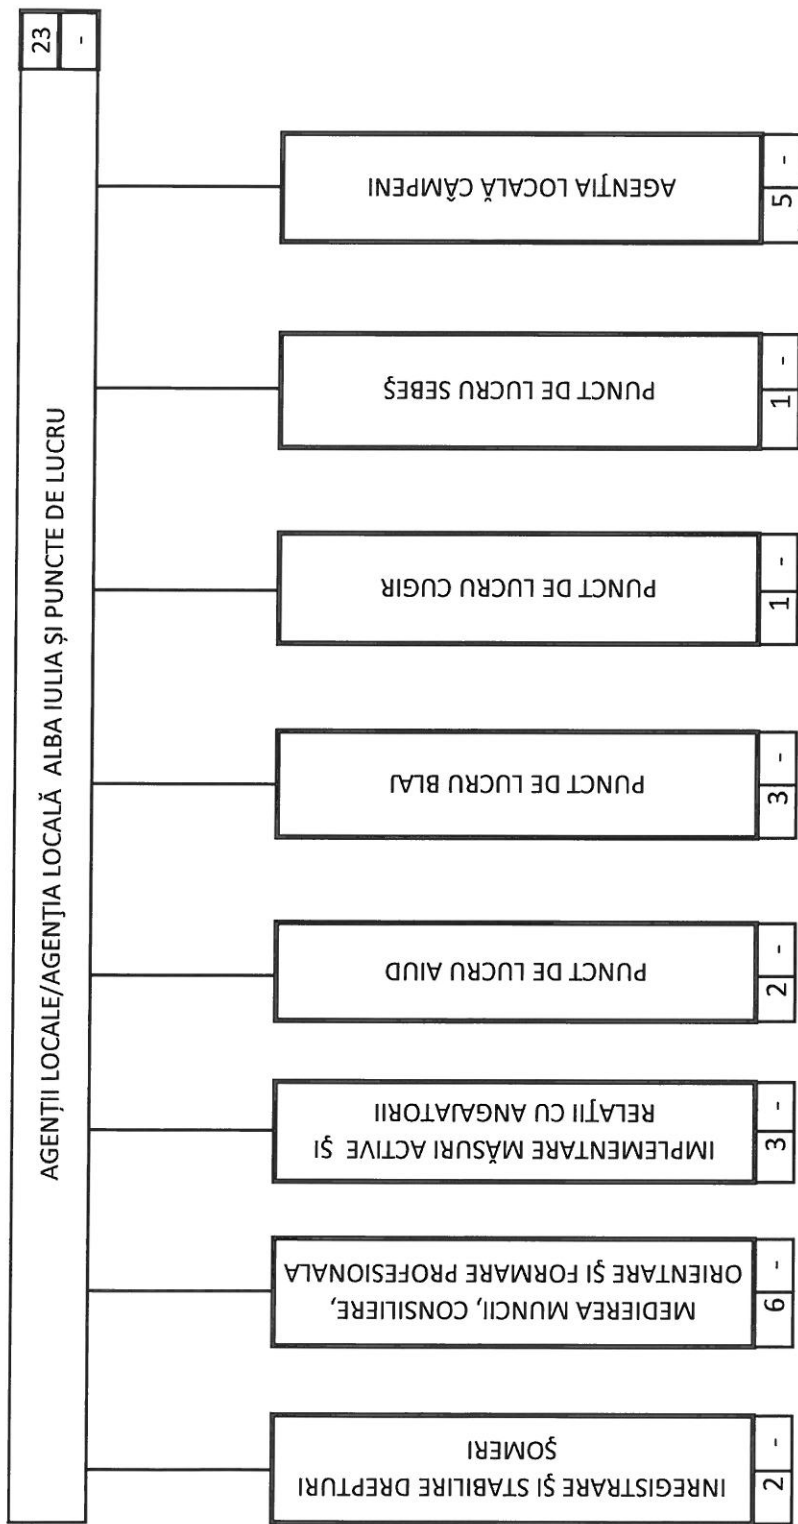

AGENȚIA JUDEȚEANĂ PENTRU OCUPAREA FORȚEI DE MUNCĂ ALBA

DIRECTOR EXECUTIV
KATONA ANDREA ELENA

DIRECTOR EXECUTIV
KATONA ANDREA ELENA

**DIRECTOR EXECUTIV
KATONA ANDREA ELENA**

Menționăm faptul că, Agenția Locală Câmpeni este inclusă în cadrul Agenției Locale Alba Iulia