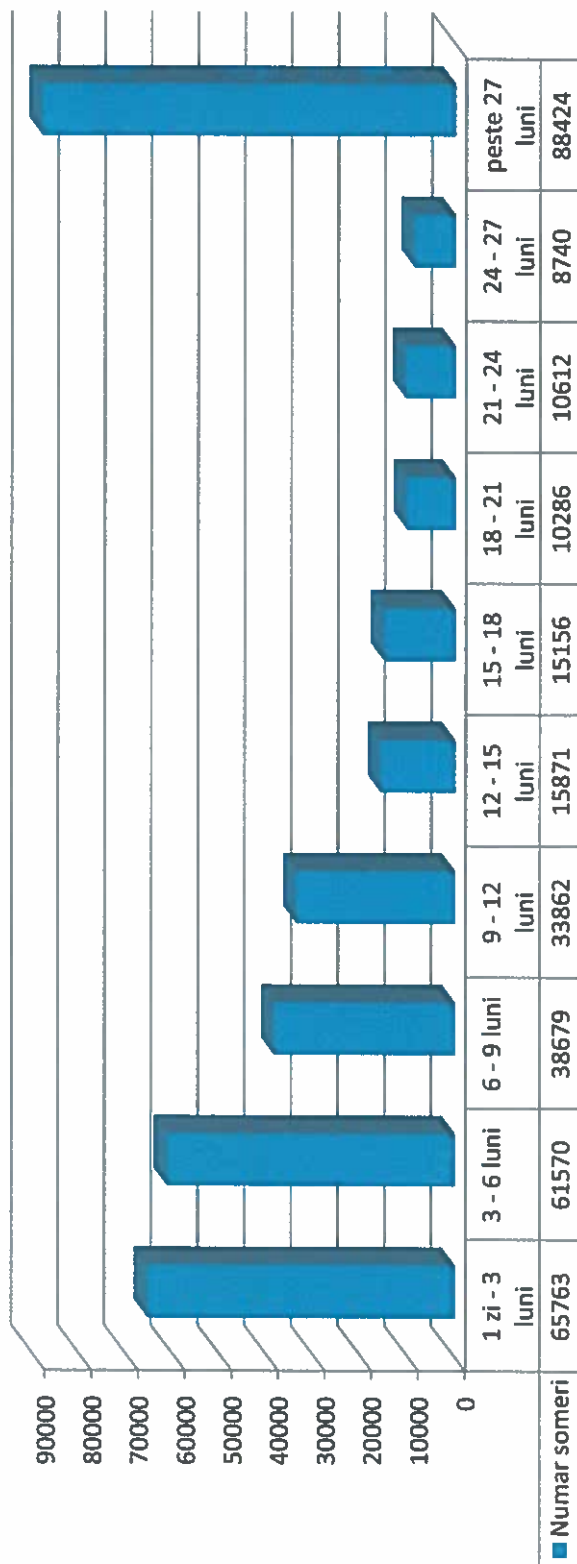

Repartizarea șomerilor înregistrați pe grupe de vârstă la 31.01.2018

Repartizarea somerilor inregistrati dupa durata somajului si incadrarea in nivelul de ocupabilitate stabilit prin profilare LA 31.01.2018

Repartizarea somerilor inregistrati dupa varsta si incadrarea in nivelul de ocupabilitate stabilit prin profilare la 31.01.2018

Distributia somerilor dupa durata somajului la 31.01.2018

Distributia numarului de someri dupa nivele de instruire la data de 31.01.2018

Distribuția numărului de șomeri, pe categorii la data de 31.01.2018

le

Distributia somerilor dupa durata somajului la data de 31.01.2018

Repartizarea somerilor inregistrati dupa nivelul de instruire si incadrarea in nivelul de ocupabilitate stabilit prin profilare la 31.01.2018