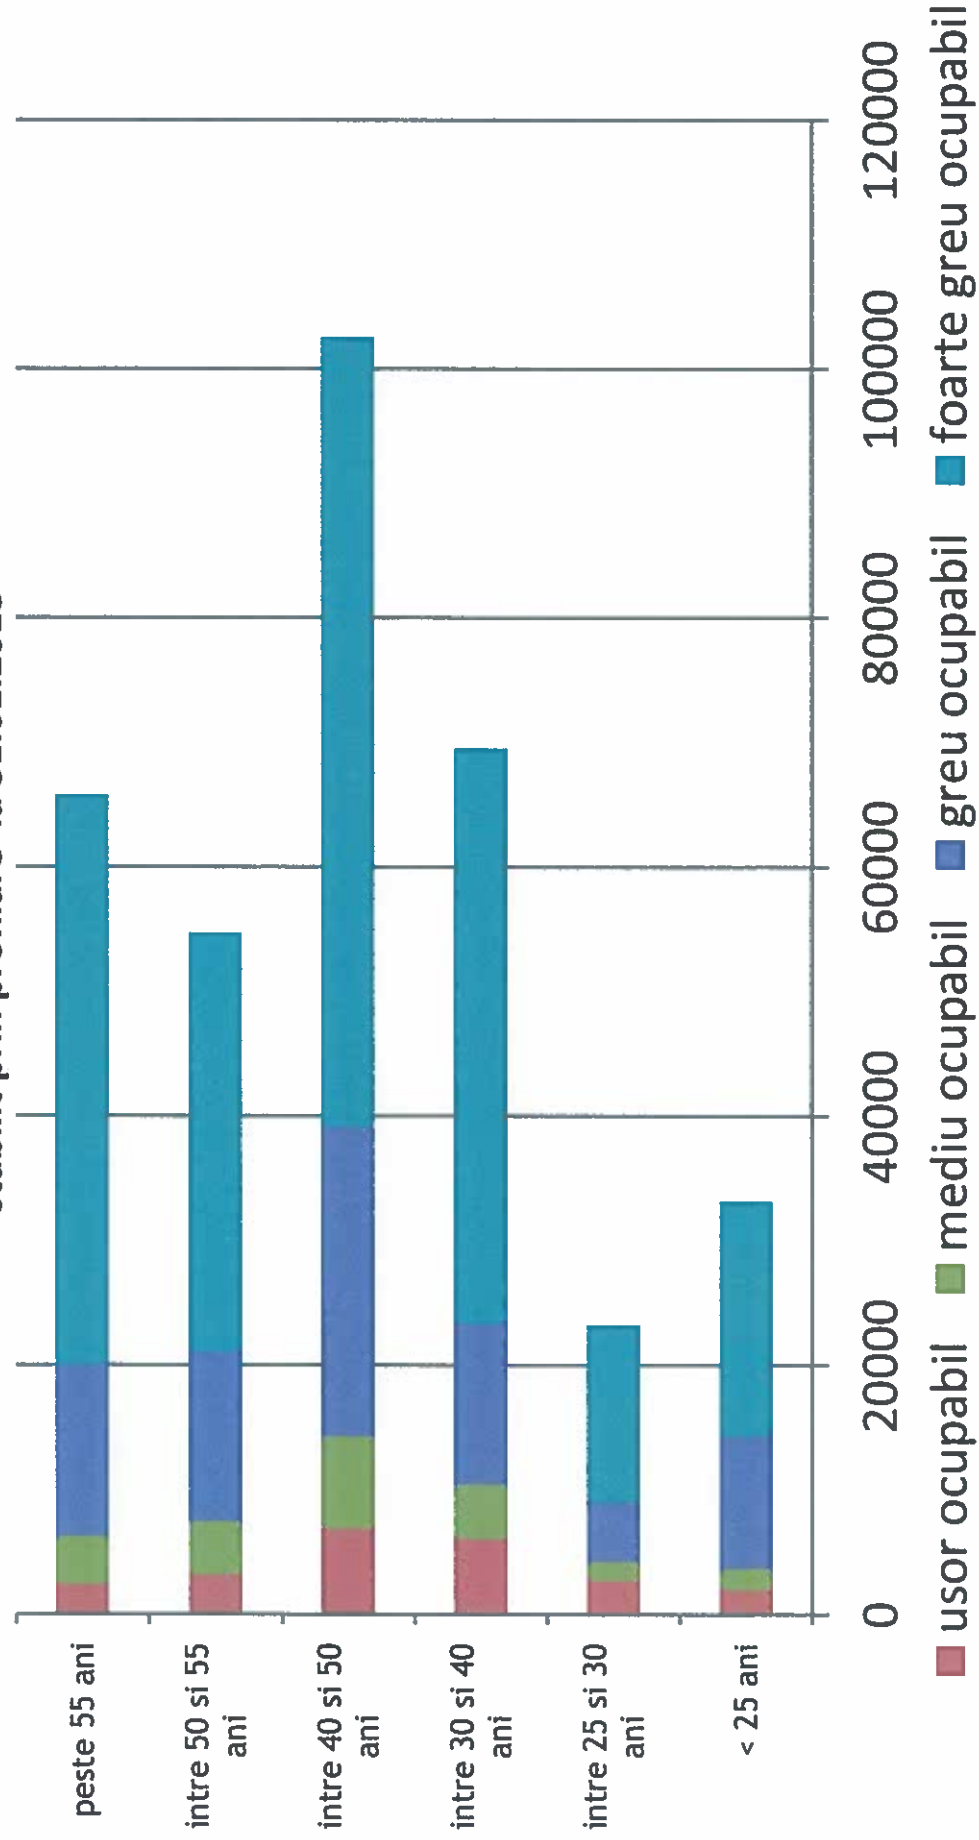

Repartizarea șomerilor înregistrați pe grupe de vârstă la 31.01.2018

Repartizarea somerilor inregistrati dupa durata somajului si incadrarea in nivelul de ocupabilitate stabilit prin profilare LA 31.01.2018

Repartizarea somerilor inregistrati dupa varsta si incadrarea in nivelul de ocupabilitate stabilit prin profilare la 31.01.2018

Distributia somerilor dupa durata somajului la 31.01.2018

Distributia numarului de someri dupa nivele de instruire la data de 31.01.2018

Distribuția numărului de șomeri, pe categorii la data de 31.01.2018

le

Distributia somerilor dupa durata somajului la data de 31.01.2018

Repartizarea somerilor inregistrati dupa nivelul de instruire si incadrarea in nivelul de ocupabilitate stabilit prin profilare la 31.01.2018