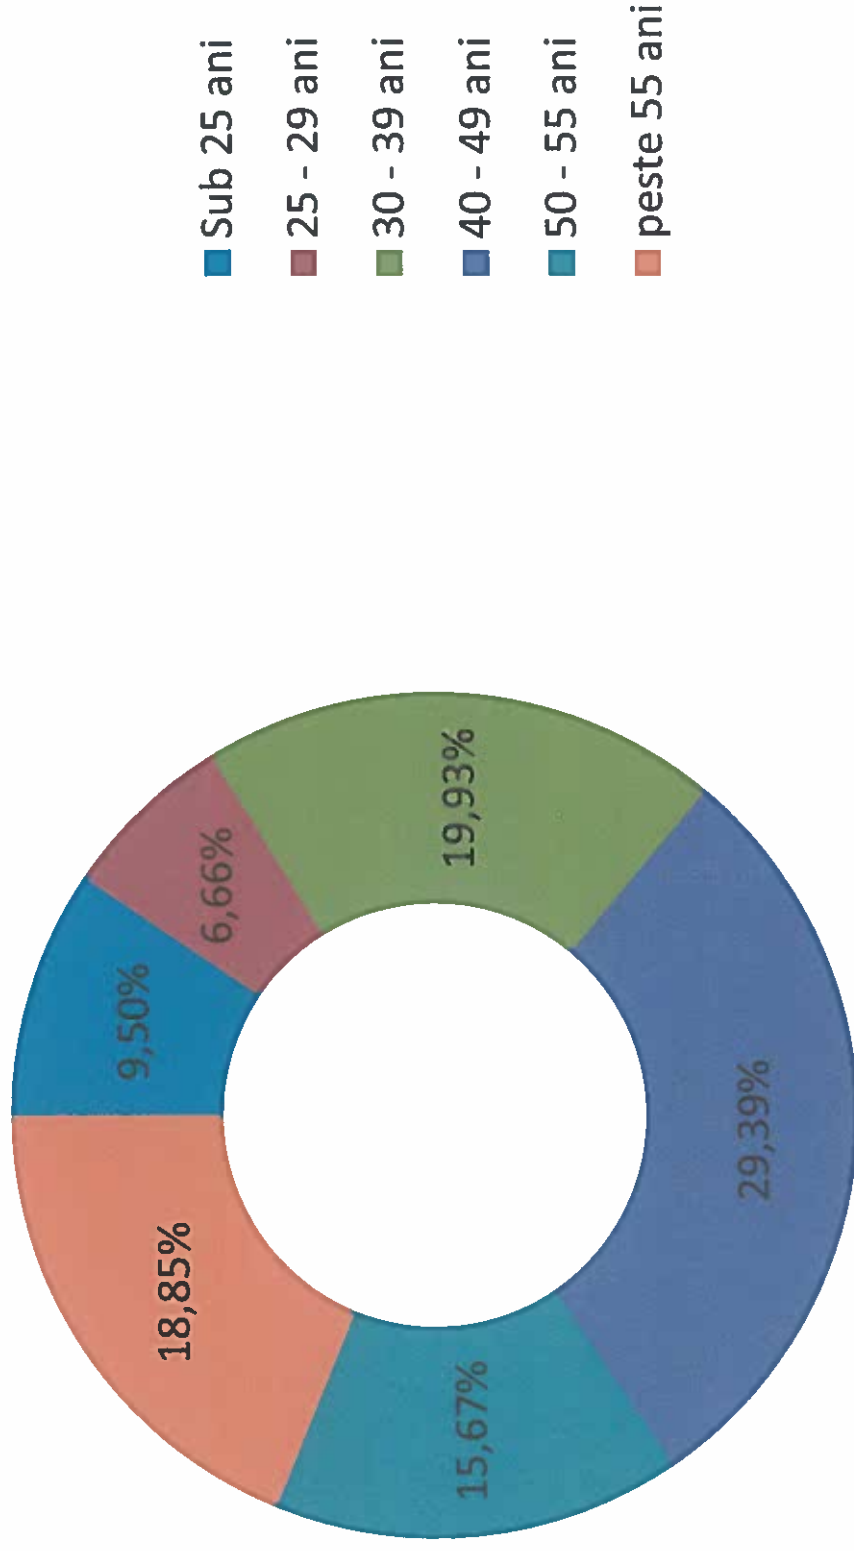

Repartizarea șomerilor înregistrați pe grupe de vârstă la 31.01.2018

Repartizarea somerilor inregistrati dupa durata somajului si incadrarea in nivelul de ocupabilitate stabilit prin profilare LA 31.01.2018

Repartizarea somerilor inregistrati dupa varsta si incadrarea in nivelul de ocupabilitate stabilit prin profilare la 31.01.2018

Distributia somerilor dupa durata somajului la 31.01.2018

Distributia numarului de someri dupa nivele de instruire la data de 31.01.2018

Distribuția numărului de șomeri, pe categorii la data de 31.01.2018

le

Distributia somerilor dupa durata somajului la data de 31.01.2018

Repartizarea somerilor inregistrati dupa nivelul de instruire si incadrarea in nivelul de ocupabilitate stabilit prin profilare la 31.01.2018