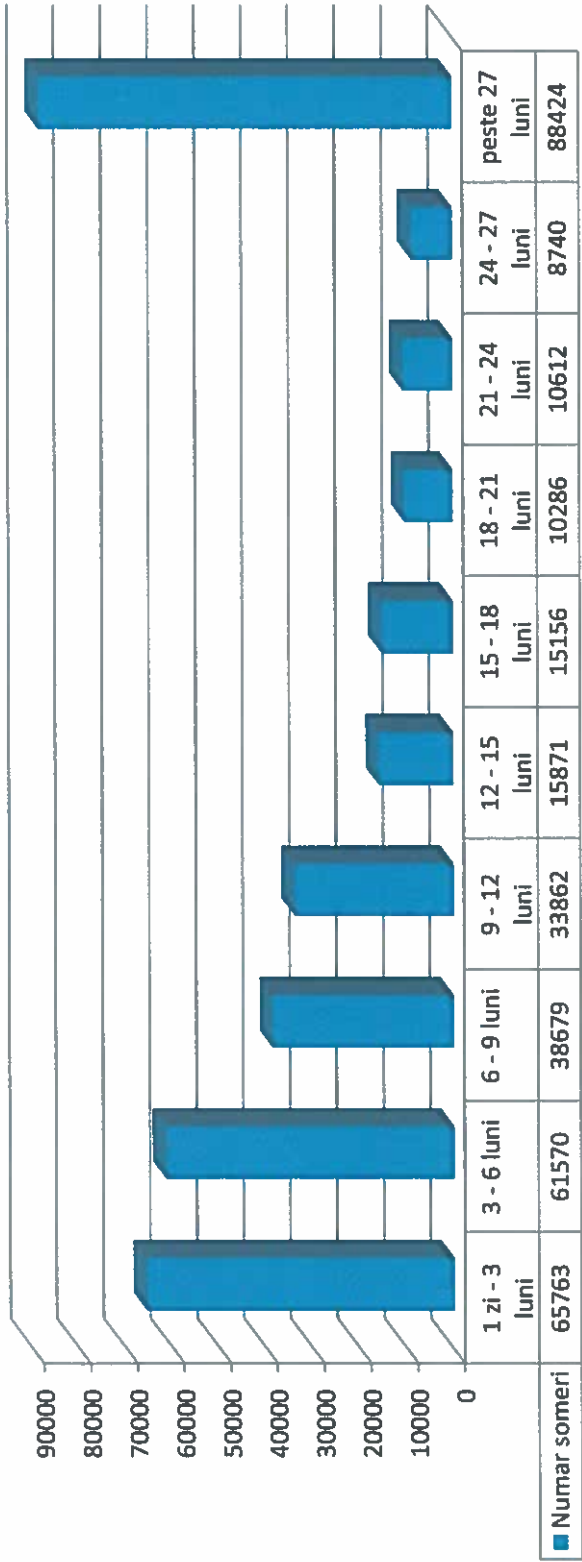

Repartizarea șomerilor înregistrați pe grupe de vârstă la 31.01.2018

Repartizarea somerilor inregistrati dupa durata somajului si incadrarea in nivelul de ocupabilitate stabilit prin profilare LA 31.01.2018

Repartizarea somerilor inregistrati dupa varsta si incadrarea in nivelul de ocupabilitate stabilit prin profilare la 31.01.2018

Distributia somerilor dupa durata somajului la 31.01.2018

Distributia numarului de someri dupa nivele de instruire la data de 31.01.2018

Distribuția numărului de șomeri, pe categorii la data de 31.01.2018

le

Distributia somerilor dupa durata somajului la data de 31.01.2018

Repartizarea somerilor inregistrati dupa nivelul de instruire si incadrarea in nivelul de ocupabilitate stabilit prin profilare la 31.01.2018