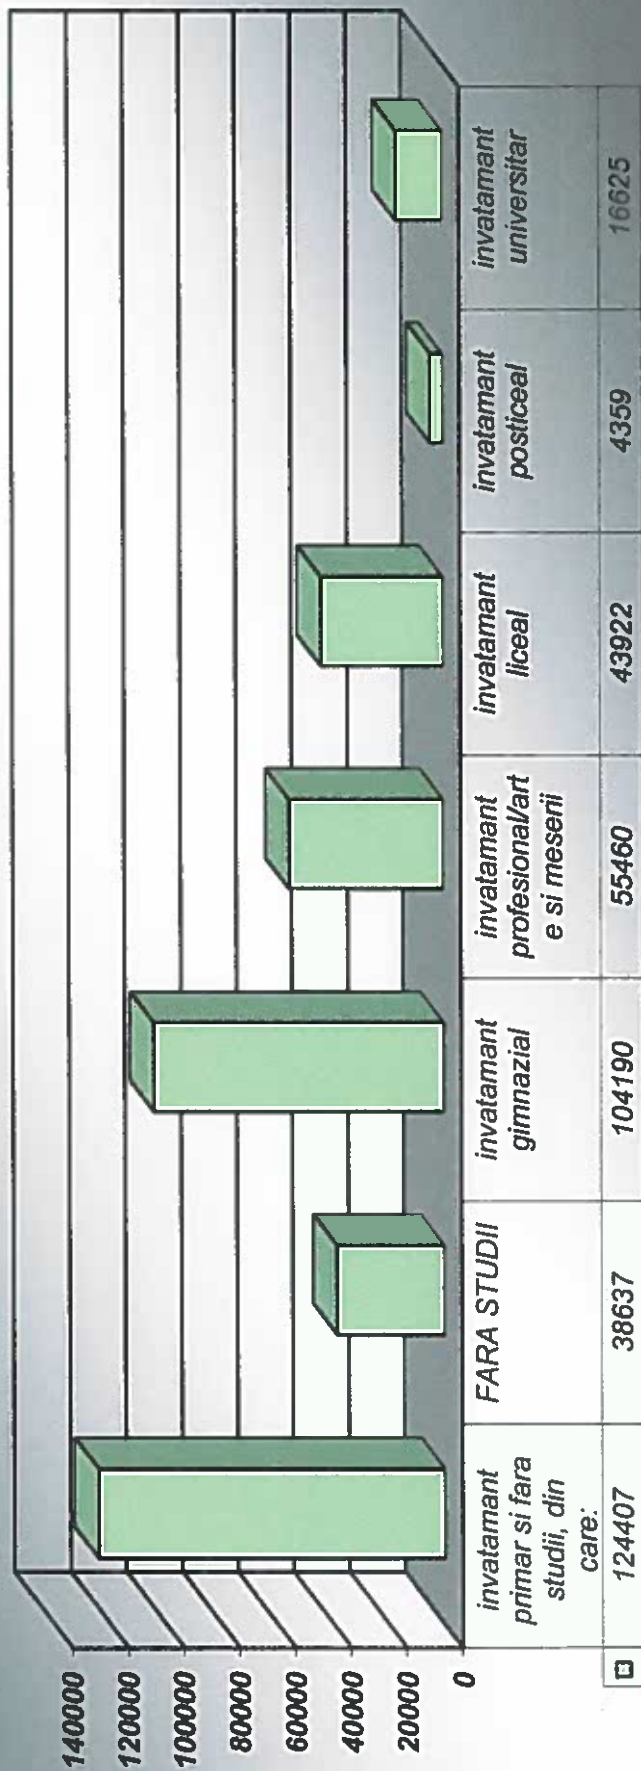

Repartizarea șomerilor înregistrați pe grupe de vârstă la 31.01.2018

Repartizarea somerilor inregistrati dupa durata somajului si incadrarea in nivelul de ocupabilitate stabilit prin profilare LA 31.01.2018

Repartizarea somerilor inregistrati dupa varsta si incadrarea in nivelul de ocupabilitate stabilit prin profilare la 31.01.2018

Distributia somerilor dupa durata somajului la 31.01.2018

Distributia numarului de someri dupa nivele de instruire la data de 31.01.2018

Distribuția numărului de șomeri, pe categorii la data de 31.01.2018

le

Distributia somerilor dupa durata somajului la data de 31.01.2018

Repartizarea somerilor inregistrati dupa nivelul de instruire si incadrarea in nivelul de ocupabilitate stabilit prin profilare la 31.01.2018