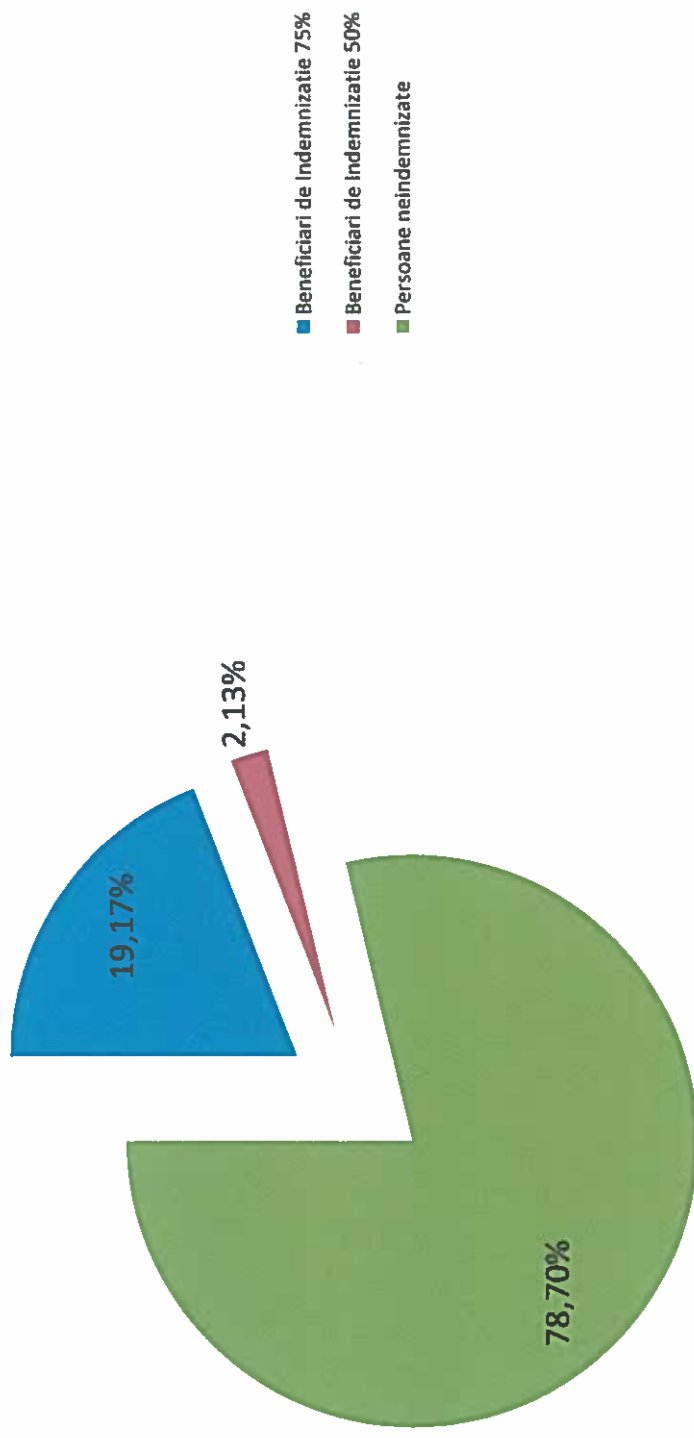

Repartizarea șomerilor înregistrați pe grupe de vârstă la 31.01.2018

Repartizarea somerilor inregistrati dupa durata somajului si incadrarea in nivelul de ocupabilitate stabilit prin profilare LA 31.01.2018

Repartizarea somerilor inregistrati dupa varsta si incadrarea in nivelul de ocupabilitate stabilit prin profilare la 31.01.2018

Distributia somerilor dupa durata somajului la 31.01.2018

Distributia numarului de someri dupa nivele de instruire la data de 31.01.2018

Distribuția numărului de șomeri, pe categorii la data de 31.01.2018

le

Distributia somerilor dupa durata somajului la data de 31.01.2018

Repartizarea somerilor inregistrati dupa nivelul de instruire si incadrarea in nivelul de ocupabilitate stabilit prin profilare la 31.01.2018