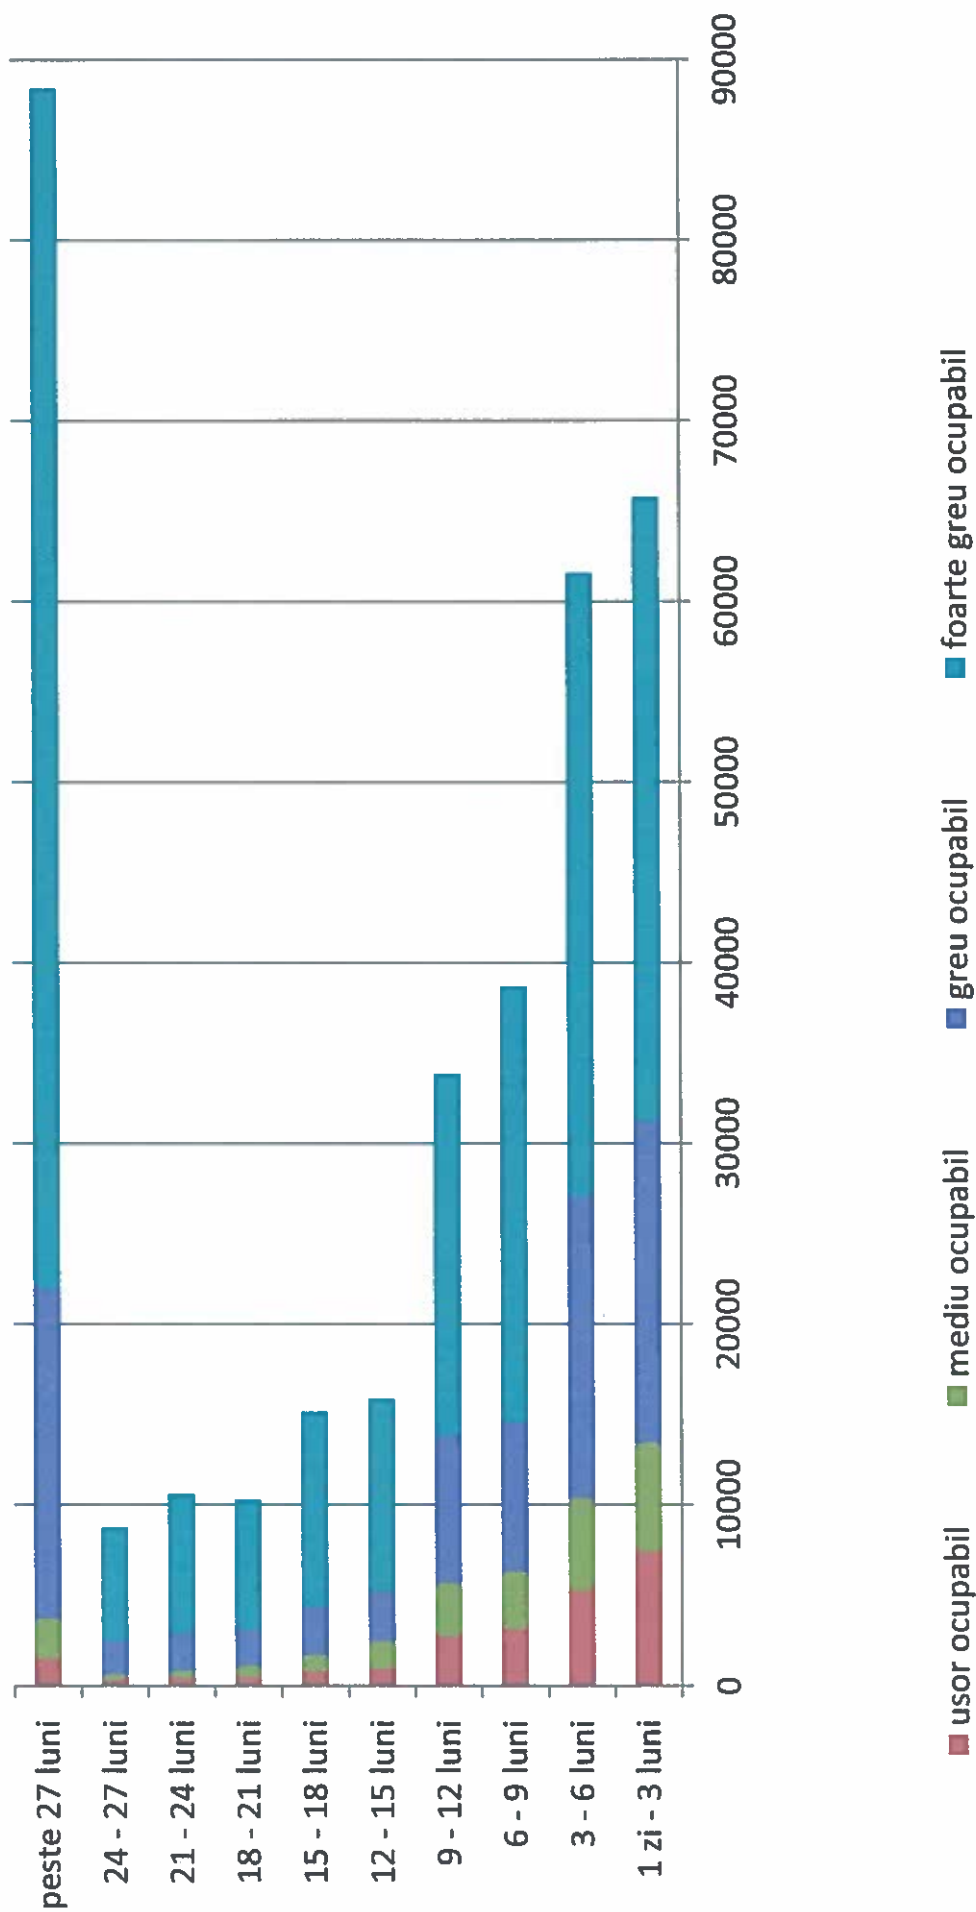

Repartizarea șomerilor înregistrați pe grupe de vârstă la 31.01.2018

Repartizarea somerilor inregistrati dupa durata somajului si incadrarea in nivelul de ocupabilitate stabilit prin profilare LA 31.01.2018

Repartizarea somerilor inregistrati dupa varsta si incadrarea in nivelul de ocupabilitate stabilit prin profilare la 31.01.2018

Distributia somerilor dupa durata somajului la 31.01.2018

Distributia numarului de someri dupa nivele de instruire la data de 31.01.2018

Distribuția numărului de șomeri, pe categorii la data de 31.01.2018

le

Distributia somerilor dupa durata somajului la data de 31.01.2018

Repartizarea somerilor inregistrati dupa nivelul de instruire si incadrarea in nivelul de ocupabilitate stabilit prin profilare la 31.01.2018