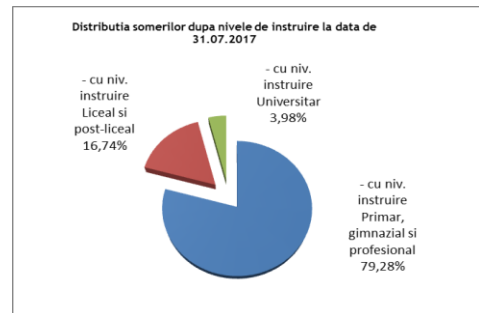

nivel de instruire liceal și post-liceal reprezentau 16,74%, iar cei cu studii universitare 3,98 %.

Nivel de educatie	Stoc în luna de raportare
Total general	366.576
Primar, gimnazial si profesional, fara studii	290.630
Liceal si post-liceal	61.375
Universitar	14.571

Mai multe informații privind situația statistică a șomajului la 31 iulie 2017 pot fi vizualizate accesând www.anofm.ro, secțiunea Statistici.

Serviciul Comunicare și Secretariatul Consiliului de Administrație