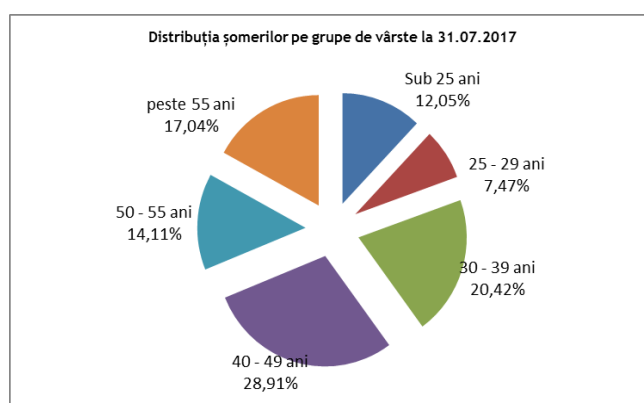

04 Septembrie 2017

Comunicat de presă

4,18% rata șomajului înregistrat în evidențele ANOFM în luna iulie 2017

La sfârșitul lunii iulie 2017, rata șomajului înregistrat la nivel național a fost de 4,18%, mai mare cu 0,03 pp decât cea din luna anterioară. Creșterea a fost determinată de înregistrarea absolvenților în baza de date a ANOFM, situație care se regăsește în aceeași perioadă și în anii precedenți, rata șomajului din luna iulie a anului 2016 fiind cu 0,61pp mai mare față de cea a acestui an.

Dintre cele 366.576 persoane înregistrate în evidențele agențiilor teritoriale pentru ocuparea forței de muncă, 62.003 primeau indemnizație de șomaj.

Comparativ cu luna precedentă, rata șomajului masculin a rămas constantă la 4,49%, iar rata șomajului feminin a crescut de la 3,75% în luna iunie, la 3,81 %.

În funcție de mediul de rezidență, la finele lunii iulie 2017 situația șomajului se prezintă astfel: 197.177 șomeri provin din mediul urban și 259.399 șomeri provin din mediul rural.

Cei mai mulți șomeri aveau între 40 - 49 de ani (105.980), urmați de cei din grupa de vârstă 30 - 39 de ani (74.850), la polul opus aflându-se persoanele între 25 - 29 de ani (27.366).

Grupa de vârstă	Stoc în luna de raportare
Total general	366.576
< 25 ani	44.158
între 25 și 29 ani	27.366
între 30 și 39 ani	74.850
între 40 și 49 ani	105.980
între 50 și 55 ani	51.733
peste 55 ani	62.489